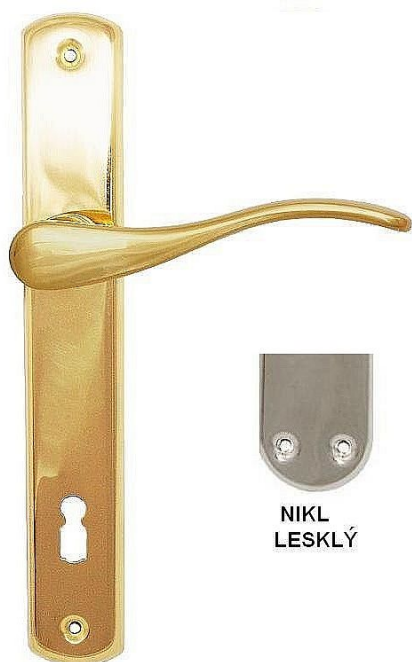

# EXCEL klika-klika 90 klíč lesklý nikel

» DVEŘNÍ KOVÁNÍ » INTERIÉROVÉ » Štítové

NIKL  
LESKLÝ

## Popis

ladí interiér s rozvorami, půlolivami a olivami excel při variantě klika koule nutno určit levou/pravou kliku

Dodavatelské číslo	EX90KS
Značka	BERNAT
Kód produktu	03090-4503
Balení	1 Ks

ilustrační obrázek - jiná povrchová úprava

## Parametry

Značka	BERNAT
Barva	Chrom/nikel
Rozteč	90