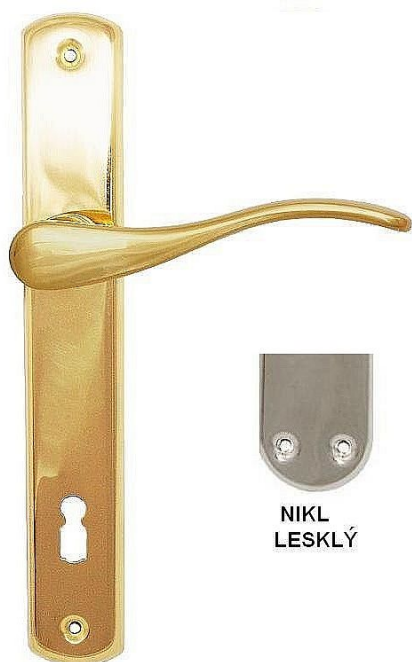

# EXCEL klika-klika 90 vložka lesklý niki

» DVEŘNÍ KOVÁNÍ » INTERIÉROVÉ » Štítové

## Popis

ladí interiér s rozvorami, půlolivami a olivami excel při variantě klika koule nutno určit levou/pravou kliku

|                    |            |
|--------------------|------------|
| Dodavatelské číslo | EX90VS     |
| Značka             | BERNAT     |
| Kód produktu       | 03090-4500 |
| Balení             | 1 Ks       |

## Parametry

|        |            |
|--------|------------|
| Značka | BERNAT     |
| Barva  | Chrom/nikl |
| Rozteč | 90         |