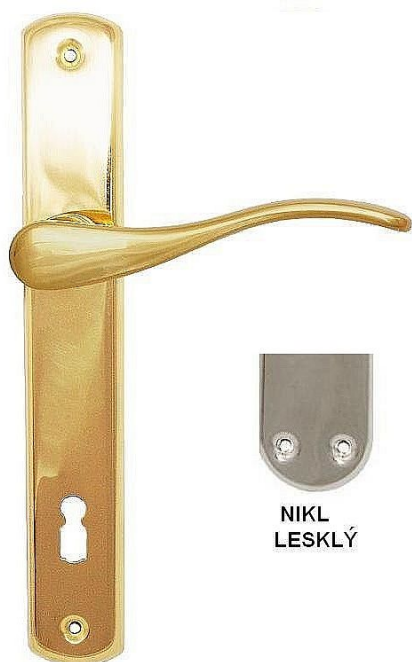

EXCEL klika-klika 90 vložka lesklý niki

» DVEŘNÍ KOVÁNÍ » INTERIÉROVÉ » Štítové

Popis

ladí interiér s rozvorami, půlolivami a olivami excel při variantě klika koule nutno určit levou/pravou kliku

Dodavatelské číslo	EX90VS
Značka	BERNAT
Kód produktu	03090-4500
Balení	1 Ks

ilustrační obrázek - jiná povrchová úprava

Dostupnost sklad SEZAM : u dodavatele
Dostupné sklad dodavatele: sklad dodavatele

Parametry

Značka	BERNAT
Barva	Chrom/nikl
Rozteč	90