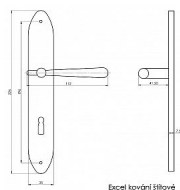

EXCEL klika-klika bronz klíč 90

» DVEŘNÍ KOVÁNÍ » INTERIÉROVÉ » Štítové

Dodavatelské číslo	EX90KT
Značka	BERNAT
Kód produktu	03090-4240
Balení	1 Ks

ladí interiér s rozvorami, půlolivami a olivami excel

Dostupnost sklad SEZAM : u dodavatele
Dostupné sklad dodavatele: sklad dodavatele

Popis

při variantě klika koule nutno určit levou/pravou kliku

Parametry

Značka	BERNAT
Barva	Bronz, F4 bronz elox
Rozteč	90