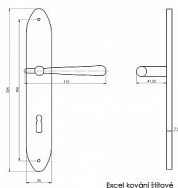

# EXCEL klika-klika bronz klíč 90

» DVEŘNÍ KOVÁNÍ » INTERIÉROVÉ » Štítové

Excel kování štítové

## Popis

při variantě klika koule nutno určit levou/pravou kliku

Dodavatelské číslo	EX90KT
Značka	BERNAT
Kód produktu	03090-4240
Balení	1 Ks

ladí interiér s rozvorami, půlolivami a olivami excel

Dostupnost sklad SEZAM : u dodavatele  
Dostupné sklad dodavatele: sklad dodavatele

## Parametry

Značka	BERNAT
Barva	Bronz, F4 bronz elox
Rozteč	90