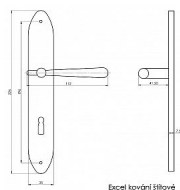

EXCEL klika-klika bronz WC 90

» DVEŘNÍ KOVÁNÍ » INTERIÉROVÉ » Štítové

Popis

při variantě klika koule nutno určit levou/pravou kliku

Dodavatelské číslo	EX90WCT
Značka	BERNAT
Kód produktu	03090-4250
Balení	1 Ks

ladí interiér s rozvorami, půlolivami a olivami excel

Dostupnost sklad SEZAM : u dodavatele
Dostupné sklad dodavatele: sklad dodavatele

Parametry

Značka	BERNAT
Barva	Bronz, F4 bronz elox
Rozteč	90