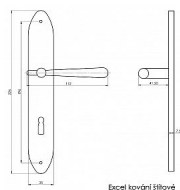

# EXCEL klika-klika bronz WC 90

» DVEŘNÍ KOVÁNÍ » INTERIÉROVÉ » Štítové

## Popis

při variantě klika koule nutno určit levou/pravou kliku

Dodavatelské číslo	EX90WCT
Značka	BERNAT
Kód produktu	03090-4250
Balení	1 Ks

ladí interiér s rozvorami, půlolivami a olivami excel

Dostupnost sklad SEZAM : u dodavatele  
Dostupné sklad dodavatele: sklad dodavatele

## Parametry

Značka	BERNAT
Barva	Bronz, F4 bronz elox
Rozteč	90