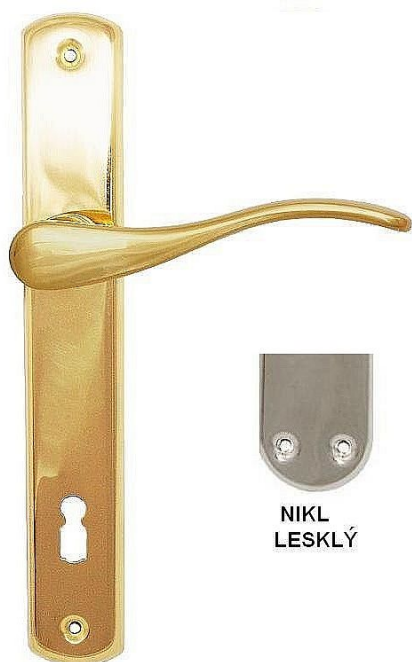

EXCEL klika-koule 72 vložka lesklý nikel

» DVEŘNÍ KOVÁNÍ » INTERIÉROVÉ » Štítové

NIKL
LESKLÝ

Popis

ladí interiér s rozvorami, půlolivami a olivami excel při variantě klika koule nutno určit levou/pravou kliku

Dodavatelské číslo	EX72VS+KO
Značka	BERNAT
Kód produktu	03090-4506
Balení	1 Ks

ilustrační obrázek - jiná povrchová úprava

Dostupnost sklad SEZAM : u dodavatele
Dostupné sklad dodavatele: sklad dodavatele

Parametry

Značka	BERNAT
Barva	Chrom/nikel
Rozteč	72