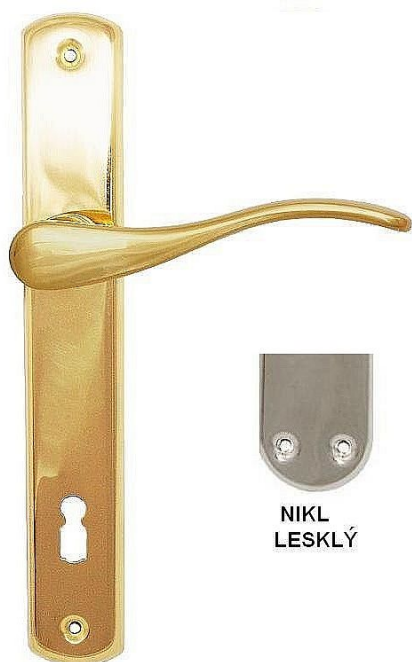

EXCEL klika-koule 72 vložka lesklý nikel

» DVEŘNÍ KOVÁNÍ » INTERIÉROVÉ » Štítové

Dodavatelské číslo	EX72VS+KO
Značka	BERNAT
Kód produktu	03090-4506
Balení	1 Ks

ilustrační obrázek - jiná povrchová úprava

Dostupnost sklad SEZAM : u dodavatele
Dostupné sklad dodavatele: sklad dodavatele

Popis

ladí interiér s rozvorami, půllolivami a olivami excel při variantě klika koule nutno určit levou/pravou kliku

Parametry

Značka	BERNAT
Barva	Chrom/nikel
Rozteč	72