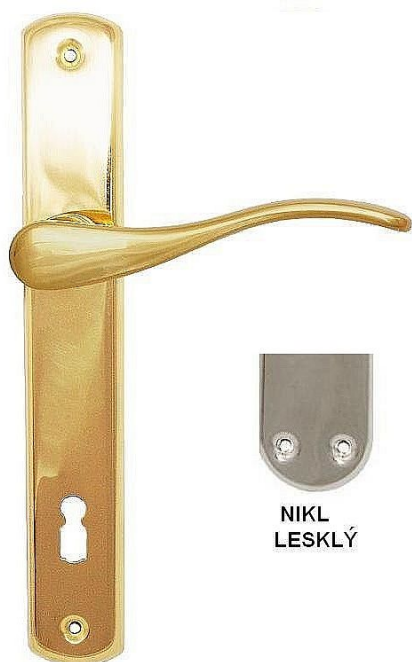

# EXCEL klika-koule 72 vložka lesklý nikel

» DVEŘNÍ KOVÁNÍ » INTERIÉROVÉ » Štítové

NIKL  
LESKLÝ

## Popis

ladí interiér s rozvorami, půlolivami a olivami excel při variantě klika koule nutno určit levou/pravou kliku

Dodavatelské číslo	EX72VS+KO
Značka	BERNAT
Kód produktu	03090-4506
Balení	1 Ks

ilustrační obrázek - jiná povrchová úprava

## Parametry

Značka	BERNAT
Barva	Chrom/nikel
Rozteč	72