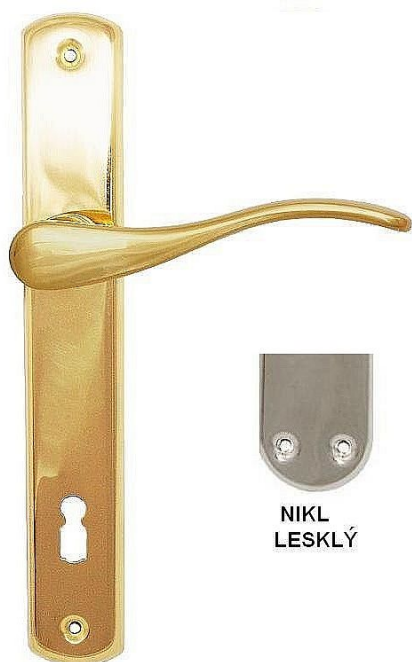

EXCEL klika-koule 90 vložka lesklý nikel

» DVEŘNÍ KOVÁNÍ » INTERIÉROVÉ » Štítové

Excel kování štítové

Dodavatelské číslo	EX90VS+KO
Značka	BERNAT
Kód produktu	03090-4507
Balení	1 Ks

ilustrační obrázek - jiná povrchová úprava

Dostupnost sklad SEZAM : u dodavatele
Dostupné sklad dodavatele: sklad dodavatele

Popis

ladí interiér s rozvorami, půlolivami a olivami excel při variantě klika koule nutno určit levou/pravou kliku

Parametry

Značka	BERNAT
Barva	Chrom/nikel
Rozteč	90