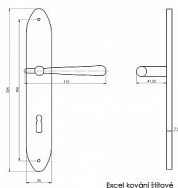

# EXCEL klika-koule bronz vložka 90

» DVEŘNÍ KOVÁNÍ » INTERIÉROVÉ » Štítové

Dodavatelské číslo	EX90VT+KO
Značka	BERNAT
Kód produktu	03090-4260
Balení	1 Ks

ladí interiér s rozvorami, půlolivami a olivami excel

## Popis

při variantě klika koule nutno určit levou/pravou kliku

## Parametry

Značka	BERNAT
Barva	Bronz, F4 bronz elox
Rozteč	90