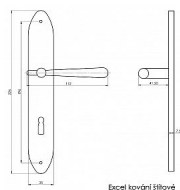

EXCEL klika-koule bronz vložka 90

» DVEŘNÍ KOVÁNÍ » INTERIÉROVÉ » Štítové

Dodavatelské číslo	EX90VT+KO
Značka	BERNAT
Kód produktu	03090-4260
Balení	1 Ks

ladí interiér s rozvorami, půlolivami a olivami excel

Dostupnost sklad SEZAM : u dodavatele
Dostupné sklad dodavatele: sklad dodavatele

Popis

při variantě klika koule nutno určit levou/pravou kliku

Parametry

Značka	BERNAT
Barva	Bronz, F4 bronz elox
Rozteč	90