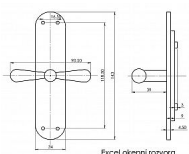

EXCEL rozvora bronz

» OKENNÍ KOVÁNÍ » EXCEL line

Popis

rozvorové tyče nejsou součástí

Dodavatelské číslo	EXROT
Značka	BERNAT
Kód produktu	03090-4120
Balení	1 Ks

obsahuje rozvorový mechanismus

Dostupnost sklad SEZAM : u dodavatele
Dostupné sklad dodavatele: sklad dodavatele

Parametry

Značka	BERNAT
Barva	Bronz, F4 bronz elox
Druh kličky	rozvora