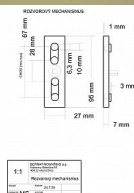

EXCEL rozvora bronz

» OKENNÍ KOVÁNÍ » EXCEL line

Popis

rozvorové tyče nejsou součástí

Dodavatelské číslo	EXROT
Značka	BERNAT
Kód produktu	03090-4120
Balení	1 Ks

obsahuje rozvorový mechanismus

Dostupnost sklad SEZAM : u dodavatele
Dostupné sklad dodavatele: sklad dodavatele

Parametry

Značka	BERNAT
Barva	Bronz, F4 bronz elox
Druh kličky	rozvora