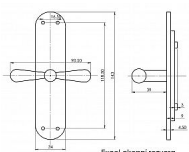

## Popis

rozvorové tyče nejsou součástí

Dodavatelské číslo	EXROZ
Značka	BERNAT
Kód produktu	03090-4110
Balení	1 Ks

obsahuje rozvorový mechanismus

Dostupnost sklad SEZAM : u dodavatele  
Dostupné sklad dodavatele: sklad dodavatele

## Parametry

Značka	BERNAT
Barva	Mosaz lesk
Druh kličky	rozvora