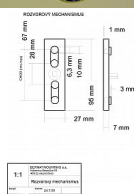

## Popis

rozvorové tyče nejsou součástí

Dodavatelské číslo	EXROZ
Značka	BERNAT
Kód produktu	03090-4110
Balení	1 Ks

obsahuje rozvorový mechanismus

Dostupnost sklad SEZAM : u dodavatele  
Dostupné sklad dodavatele: sklad dodavatele