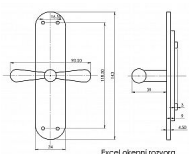

# EXCEL rozvora lesklá mosaz

» OKENNÍ KOVÁNÍ » EXCEL line

Dodavatelské číslo	EXROZ
Značka	BERNAT
Kód produktu	03090-4110
Balení	1 Ks

obsahuje rozvorový mechanismus

Dostupnost sklad SEZAM : u dodavatele  
Dostupné sklad dodavatele: sklad dodavatele

## Popis

rozvorové tyče nejsou součástí

## Parametry

Značka	BERNAT
Barva	Mosaz lesk
Druh kličky	rozvora