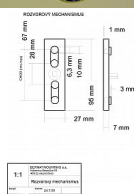

EXCEL rozvora lesklá mosaz

» OKENNÍ KOVÁNÍ » EXCEL line

Popis

rozvorové tyče nejsou součástí

Dodavatelské číslo	EXROZ
Značka	BERNAT
Kód produktu	03090-4110
Balení	1 Ks

obsahuje rozvorový mechanismus

Dostupnost sklad SEZAM : u dodavatele
Dostupné sklad dodavatele: sklad dodavatele

Parametry

Značka	BERNAT
Barva	Mosaz lesk
Druh kličky	rozvora