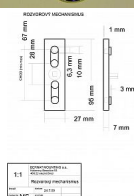

# EXCEL rozvora lesklá mosaz

» OKENNÍ KOVÁNÍ » EXCEL line

Dodavatelské číslo	EXROZ
Značka	BERNAT
Kód produktu	03090-4110
Balení	1 Ks

obsahuje rozvorový mechanismus

Dostupnost sklad SEZAM : u dodavatele  
Dostupné sklad dodavatele: sklad dodavatele

## Popis

rozvorové tyče nejsou součástí