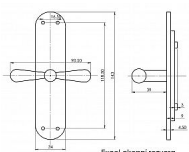

EXCEL rozvora lesklá mosaz

» OKENNÍ KOVÁNÍ » EXCEL line

Popis

rozvorové tyče nejsou součástí

Dodavatelské číslo	EXROZ
Značka	BERNAT
Kód produktu	03090-4110
Balení	1 Ks

obsahuje rozvorový mechanismus

Dostupnost sklad SEZAM : u dodavatele
Dostupné sklad dodavatele: sklad dodavatele

Parametry

Značka	BERNAT
Barva	Mosaz lesk
Druh kličky	rozvora