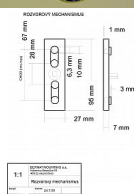

EXCEL rozvora lesklý nikel

» OKENNÍ KOVÁNÍ » EXCEL line

Popis

rozvorové tyče nejsou součástí

Dodavatelské číslo	EXROS
Značka	BERNAT
Kód produktu	03090-4130
Balení	1 Ks

obsahuje rozvorový mechanismus

Dostupnost sklad SEZAM : u dodavatele
Dostupné sklad dodavatele: sklad dodavatele

Parametry

Značka	BERNAT
Barva	Chrom/nikel
Druh kličky	rozvora