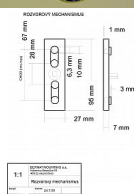

## Popis

rozvorové tyče nejsou součástí

Dodavatelské číslo	EXROS
Značka	BERNAT
Kód produktu	03090-4130
Balení	1 Ks

obsahuje rozvorový mechanismus

Dostupnost sklad SEZAM : u dodavatele  
Dostupné sklad dodavatele: sklad dodavatele

## Parametry

Značka	BERNAT
Barva	Chrom/nikel
Druh kličky	rozvora