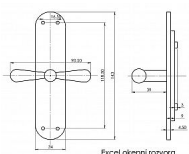

EXCEL rozvora lesklý nikel

» OKENNÍ KOVÁNÍ » EXCEL line

Popis

rozvorové tyče nejsou součástí

Dodavatelské číslo	EXROS
Značka	BERNAT
Kód produktu	03090-4130
Balení	1 Ks

obsahuje rozvorový mechanismus

Dostupnost sklad SEZAM : u dodavatele
Dostupné sklad dodavatele: sklad dodavatele

Parametry

Značka	BERNAT
Barva	Chrom/nikel
Druh kličky	rozvora