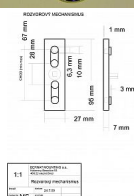

EXCEL rozvora lesklý nikel

» OKENNÍ KOVÁNÍ » EXCEL line

Dodavatelské číslo	EXROS
Značka	BERNAT
Kód produktu	03090-4130
Balení	1 Ks

obsahuje rozvorový mechanismus

Dostupnost sklad SEZAM : u dodavatele
Dostupné sklad dodavatele: sklad dodavatele

Popis

rozvorové tyče nejsou součástí

Parametry

Značka	BERNAT
Barva	Chrom/nikel
Druh kličky	rozvora