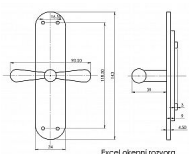

EXCEL rozvora lesklý nikel

» OKENNÍ KOVÁNÍ » EXCEL line

Dodavatelské číslo	EXROS
Značka	BERNAT
Kód produktu	03090-4130
Balení	1 Ks

obsahuje rozvorový mechanismus

Dostupnost sklad SEZAM : u dodavatele
Dostupné sklad dodavatele: sklad dodavatele

Popis

rozvorové tyče nejsou součástí

Parametry

Značka	BERNAT
Barva	Chrom/nikel
Druh kličky	rozvora