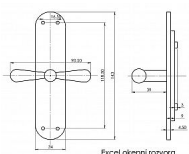

## Popis

rozvorové tyče nejsou součástí

Dodavatelské číslo	EXROS
Značka	BERNAT
Kód produktu	03090-4130
Balení	1 Ks

obsahuje rozvorový mechanismus

Dostupnost sklad SEZAM : u dodavatele  
Dostupné sklad dodavatele: sklad dodavatele

## Parametry

Značka	BERNAT
Barva	Chrom/nikel
Druh kličky	rozvora