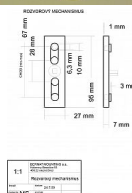

EXCEL rozvora matný nikl

» OKENNÍ KOVÁNÍ » EXCEL line

Popis

rozvorové tyče nejsou součástí

Dodavatelské číslo	EXROM
Značka	BERNAT
Kód produktu	03090-4140
Balení	1 Ks

obsahuje rozvorový mechanismus

Dostupnost sklad SEZAM : u dodavatele
Dostupné sklad dodavatele: sklad dodavatele

Parametry

Značka	BERNAT
Barva	Satén nikl, stříbrná
Druh kličky	rozvora