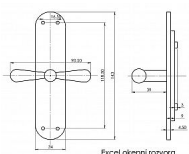

EXCEL rozvora matný nikl

» OKENNÍ KOVÁNÍ » EXCEL line

Popis

rozvorové tyče nejsou součástí

Dodavatelské číslo	EXROM
Značka	BERNAT
Kód produktu	03090-4140
Balení	1 Ks

obsahuje rozvorový mechanismus

Dostupnost sklad SEZAM : u dodavatele
Dostupné sklad dodavatele: sklad dodavatele

Parametry

Značka	BERNAT
Barva	Satén nikl, stříbrná
Druh kličky	rozvora