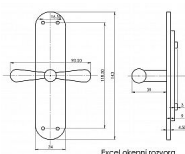

EXCEL rozvora matný nikl

» OKENNÍ KOVÁNÍ » EXCEL line

Popis

rozvorové tyče nejsou součástí

Dodavatelské číslo	EXROM
Značka	BERNAT
Kód produktu	03090-4140
Balení	1 Ks

obsahuje rozvorový mechanismus

Dostupnost sklad SEZAM : u dodavatele
Dostupné sklad dodavatele: sklad dodavatele

Parametry

Značka	BERNAT
Barva	Satén nikl, stříbrná
Druh kličky	rozvora