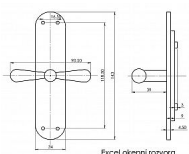

EXCEL rozvora surová mosaz

» OKENNÍ KOVÁNÍ » EXCEL line

Popis

rozvorové tyče nejsou součástí

Dodavatelské číslo	EXROB
Značka	BERNAT
Kód produktu	03090-4100
Balení	1 Ks

obsahuje rozvorový mechanismus

Dostupnost sklad SEZAM : u dodavatele
Dostupné sklad dodavatele: sklad dodavatele

Parametry

Značka	BERNAT
Barva	Surová mosaz
Druh kličky	rozvora