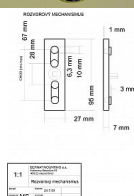

EXCEL rozvora surová mosaz

» OKENNÍ KOVÁNÍ » EXCEL line

Popis

rozvorové tyče nejsou součástí

Dodavatelské číslo	EXROB
Značka	BERNAT
Kód produktu	03090-4100
Balení	1 Ks

obsahuje rozvorový mechanismus

Dostupnost sklad SEZAM : u dodavatele
Dostupné sklad dodavatele: sklad dodavatele

Parametry

Značka	BERNAT
Barva	Surová mosaz
Druh kličky	rozvora