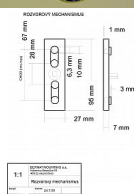

EXCEL rozvora surová mosaz

» OKENNÍ KOVÁNÍ » EXCEL line

Popis

rozvorové tyče nejsou součástí

Dodavatelské číslo	EXROB
Značka	BERNAT
Kód produktu	03090-4100
Balení	1 Ks

obsahuje rozvorový mechanismus

Dostupnost sklad SEZAM : u dodavatele
Dostupné sklad dodavatele: sklad dodavatele

Parametry

Značka	BERNAT
Barva	Surová mosaz
Druh kličky	rozvora