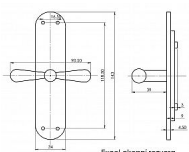

EXCEL rozvora surová mosaz

» OKENNÍ KOVÁNÍ » EXCEL line

Popis

rozvorové tyče nejsou součástí

Dodavatelské číslo	EXROB
Značka	BERNAT
Kód produktu	03090-4100
Balení	1 Ks

obsahuje rozvorový mechanismus

Dostupnost sklad SEZAM : u dodavatele
Dostupné sklad dodavatele: sklad dodavatele

Parametry

Značka	BERNAT
Barva	Surová mosaz
Druh kličky	rozvora