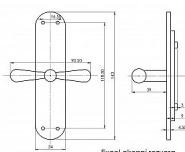

EXCEL rozvora

» OKENNÍ KOVÁNÍ » EXCEL line

Excel okenní rozvora

Značka

BERNAT

Kód produktu

MP03090-4100

obsahuje rozvorový mechanismus

Dostupnost sklad SEZAM :
Dostupné sklad dodavatele:

u dodavatele
momentálně nedostupné

Popis

rozvorové tyče nejsou součástí

Parametry

Značka

BERNAT