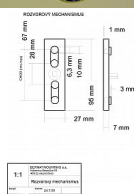

EXCEL rozvora

» OKENNÍ KOVÁNÍ » EXCEL line

Excel okenní rozvora

Značka

BERNAT

Kód produktu

MP03090-4100

obsahuje rozvorový mechanismus

Dostupnost sklad SEZAM :
Dostupné sklad dodavatele:

u dodavatele
momentálně nedostupné

Popis

rozvorové tyče nejsou součástí

Parametry

Značka

BERNAT