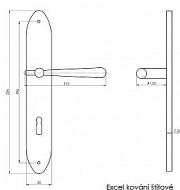

EXCEL štítové kování bronz

» DVEŘNÍ KOVÁNÍ » INTERIÉROVÉ » Štítové

Značka

BERNAT

Kód produktu

MP03090-4230

ladí interiér s rozvorami, půlolivami a olivami excel

Dostupnost sklad SEZAM :

u dodavatele

Dostupné sklad dodavatele:

momentálně nedostupné

Popis

při variantě kliky koule nutno určit levou/pravou kliku

Parametry

Značka

BERNAT