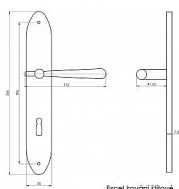

EXCEL štítové kování lesklá mosaz

» DVEŘNÍ KOVÁNÍ » INTERIÉROVÉ » Štítové

Excel kování štítové

Popis

při variantě klika koule nutno určit levou/pravou kliku

Značka	BERNAT
Kód produktu	MP03090-4200

ladí interiér s rozvorami, půlolivami a olivami excel