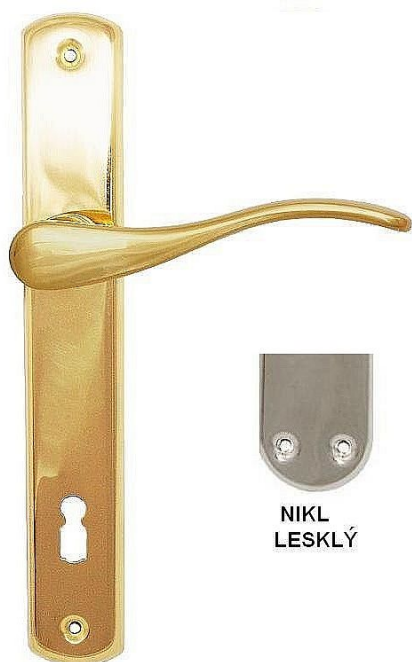

EXCEL štítové kování lesklý nikel

» DVEŘNÍ KOVÁNÍ » INTERIÉROVÉ » Štítové

Značka

BERNAT

Kód produktu

MP03090-4500

ilustrační obrázek - jiná povrchová úprava

Dostupnost sklad SEZAM :
Dostupné sklad dodavatele:

u dodavatele
momentálně nedostupné

Popis

ladí interiér s rozvorami, půlolivami a olivami excel při variantě klika koule nutno určit levou/pravou kliku

Parametry

Značka

BERNAT