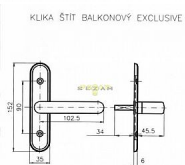

EXCLUSIVE 820 balkónová klika

» OKENNÍ KOVÁNÍ » BASIC line

| | |
|--------------|--------------|
| Značka | ROSTEX |
| Kód produktu | MP02000-4920 |
| Balení | 1 Ks |

Pro balkonové dveře tam, kde je třeba ovládat rozvorový uzávěr se čtyřhranným otvorem 8x8 mm.

Dostupnost sklad SEZAM : skladem
Dostupné sklad dodavatele: sklad dodavatele

Parametry

| | |
|-------------|-----------|
| Značka | ROSTEX |
| Druh kličky | balkonová |