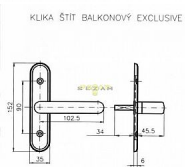

EXCLUSIVE 820 balkónová klika

» OKENNÍ KOVÁNÍ » BASIC line

Značka	ROSTEX
Kód produktu	MP02000-4920
Balení	1 Ks

Pro balkonové dveře tam, kde je třeba ovládat rozvorový uzávěr se čtyřhranným otvorem 8x8 mm.

Dostupnost sklad SEZAM : skladem
Dostupné sklad dodavatele: sklad dodavatele

Parametry

Značka	ROSTEX
Druh kličky	balkonová