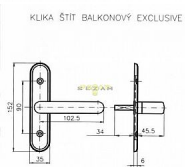

EXCLUSIVE 820 chrom balkonová klika

» OKENNÍ KOVÁNÍ » BASIC line

Dodavatelské číslo	4047270100
EAN	8590718404303
Značka	ROSTEX
Kód produktu	02000-4920
Balení	1 Ks

Pro balkonové dveře tam, kde je třeba ovládat rozvorový uzávěr se čtyřhranným otvorem 8x8 mm.

Dostupnost sklad SEZAM : u dodavatele
Dostupné sklad dodavatele: sklad dodavatele

Parametry

Značka	ROSTEX
Barva	Chrom/nikl
Druh kličky	balkonová