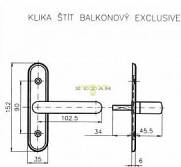

# EXCLUSIVE 820 chrom balkonová klika

» OKENNÍ KOVÁNÍ » BASIC line

Dodavatelské číslo	4047270100
EAN	8590718404303
Značka	ROSTEX
Kód produktu	02000-4920
Balení	1 ks

Pro balkonové dveře tam, kde je třeba ovládat rozvorový uzávěr se čtyřhranným otvorem 8x8 mm.

## Parametry

Značka	ROSTEX
Barva	Chrom/nikl
Druh kličky	balkonová