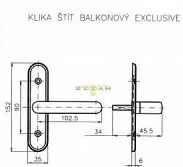

# EXCLUSIVE 820 chrom balkonová klika

» OKENNÍ KOVÁNÍ » BASIC line

Dodavatelské číslo	4047270100
EAN	8590718404303
Značka	ROSTEX
Kód produktu	02000-4920
Balení	1 ks

Pro balkonové dveře tam, kde je třeba ovládat rozvorový uzávěr se čtyřhranným otvorem 8x8 mm.

## Parametry

Značka	ROSTEX
Barva	Chrom/nikl
Druh kličky	balkonová