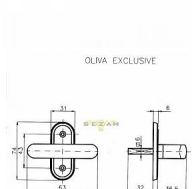

# EXCLUSIVE 820 chrom oliva

» OKENNÍ KOVÁNÍ » BASIC line

Dodavatelské číslo	4047080100
EAN	8590718404242
Značka	ROSTEX
Kód produktu	02000-4900
Balení	1 Ks

Pro okna jednokřídlá, vyklápěcí

Dostupnost sklad SEZAM : u dodavatele  
Dostupné sklad dodavatele: sklad dodavatele

## Parametry

Značka	ROSTEX
Barva	Chrom/nikl
Druh kličky	oliva