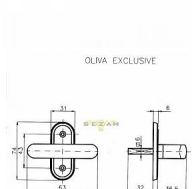

EXCLUSIVE 820 chrom oliva

» OKENNÍ KOVÁNÍ » BASIC line

Dodavatelské číslo	4047080100
EAN	8590718404242
Značka	ROSTEX
Kód produktu	02000-4900
Balení	1 Ks

Pro okna jednokřídlá, vyklápěcí

Dostupnost sklad SEZAM : u dodavatele
Dostupné sklad dodavatele: sklad dodavatele

Parametry

Značka	ROSTEX
Barva	Chrom/nikl
Druh kličky	oliva