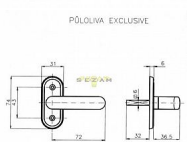

EXCLUSIVE 820 chrom půloliva

» OKENNÍ KOVÁNÍ » BASIC line

Dodavatelské číslo	4047070100
EAN	8590718404204
Značka	ROSTEX
Kód produktu	02000-4890
Balení	1 ks

Pro okna jednokřídlá, vyklápěcí

Dostupnost na hlavním skladě: skladem u dodavatele

Parametry

Značka	ROSTEX
Barva	Chrom/nikl
Druh kličky	půloliva