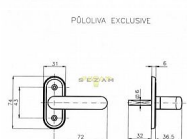

EXCLUSIVE 820 chrom půloliva

» OKENNÍ KOVÁNÍ » BASIC line

Dodavatelské číslo	4047070100
EAN	8590718404204
Značka	ROSTEX
Kód produktu	02000-4890
Balení	1 ks

Pro okna jednokřídlá, vyklápěcí

Dostupnost na hlavním skladě: skladem u dodavatele

Parametry

Značka	ROSTEX
Barva	Chrom/nikl
Druh kličky	půloliva