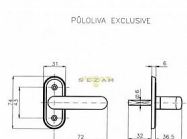

EXCLUSIVE 820 chrom půloliva

» OKENNÍ KOVÁNÍ » BASIC line

Dodavatelské číslo	4047070100
EAN	8590718404204
Značka	ROSTEX
Kód produktu	02000-4890
Balení	1 Ks

Pro okna jednokřídlá, vyklápěcí

Dostupnost sklad SEZAM : u dodavatele
Dostupné sklad dodavatele: sklad dodavatele

Parametry

Značka	ROSTEX
Barva	Chrom/nikl
Druh kličky	půloliva