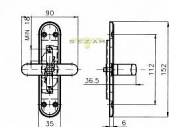

EXCLUSIVE 820 chrom rozvora

» OKENNÍ KOVÁNÍ » BASIC line

DVOUCESTNÁ ROZVORA EXCLUSIVE

Dodavatelské číslo	4047060100
EAN	8590718404280
Značka	ROSTEX
Kód produktu	02000-4910
Balení	1 Ks

Pro ovládání okenních křídel, kde jsou předem zabudované rozvorové tyče.

Dostupnost sklad SEZAM : u dodavatele
Dostupné sklad dodavatele: sklad dodavatele

Parametry

Značka	ROSTEX
Barva	Chrom/nikl
Druh kličky	rozvora