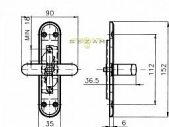

EXCLUSIVE 820 chrom rozvora

» OKENNÍ KOVÁNÍ » BASIC line

DVOUCESTNÁ ROZVORA EXCLUSIVE

Dodavatelské číslo	4047060100
EAN	8590718404280
Značka	ROSTEX
Kód produktu	02000-4910
Balení	1 ks

Pro ovládání okenních křídel, kde jsou předem zabudované rozvorové tyče.

Dostupnost na hlavním skladě: skladem u dodavatele

Parametry

Značka	ROSTEX
Barva	Chrom/nikl
Druh kličky	rozvora