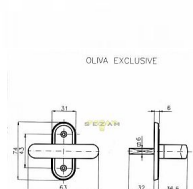

EXCLUSIVE 820 oliva

» OKENNÍ KOVÁNÍ » BASIC line

Značka	ROSTEX
Kód produktu	MP02000-4900
Balení	1 Ks

Pro okna jednokřídlá, vyklápěcí

Dostupnost sklad SEZAM : u dodavatele
Dostupné sklad dodavatele: sklad dodavatele