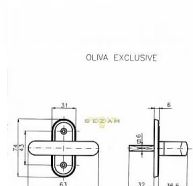

EXCLUSIVE 820 oliva

» OKENNÍ KOVÁNÍ » BASIC line

Značka	ROSTEX
Kód produktu	MP02000-4900
Balení	1 Ks

Pro okna jednokřídlá, vyklápěcí

Dostupnost sklad SEZAM : skladem
Dostupné sklad dodavatele: sklad dodavatele