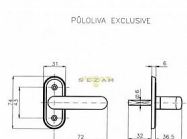

EXCLUSIVE 820 půloliva

» OKENNÍ KOVÁNÍ » BASIC line

Značka	ROSTEX
Kód produktu	MP02000-4890
Balení	1 Ks

Pro okna jednokřídlá, vyklápěcí

Dostupnost sklad SEZAM : skladem
Dostupné sklad dodavatele: sklad dodavatele

Parametry

Značka	ROSTEX
Druh kličky	půloliva