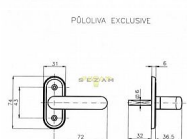

EXCLUSIVE 820 půloliva

» OKENNÍ KOVÁNÍ » BASIC line

Značka	ROSTEX
Kód produktu	MP02000-4890
Balení	1 ks

Pro okna jednokřídlá, vyklápěcí

Dostupnost na hlavním skladě: skladem

Parametry

Značka	ROSTEX
Druh klíčky	půloliva