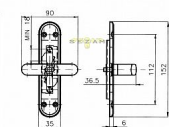

Značka	ROSTEX
Kód produktu	MP02000-4910
Balení	1 ks

Pro ovládání okenních křídel, kde jsou předem zabudované rozvorové tyče.

Dostupnost na hlavním skladě: skladem u dodavatele

Parametry

Značka	ROSTEX
Druh kličky	rozvora