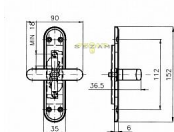

Značka	ROSTEX
Kód produktu	MP02000-4910
Balení	1 ks

Pro ovládání okenních křídel, kde jsou předem zabudované rozvorové tyče.

Dostupnost na hlavním skladě: skladem u dodavatele

Parametry

Značka	ROSTEX
Druh kličky	rozvora