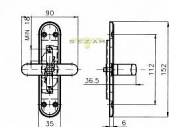

Značka	ROSTEX
Kód produktu	MP02000-4910
Balení	1 Ks

Pro ovládání okenních křídel, kde jsou předem zabudované rozvorové tyče.

Dostupnost sklad SEZAM : u dodavatele
Dostupné sklad dodavatele: momentálně nedostupné

Parametry

Značka	ROSTEX
Druh kličky	rozvora