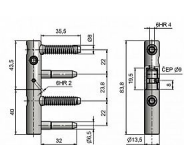

EXPERT 13,5 okenní závěs 5889, 5888 PROTI VYSAZENI

» ZÁVĚSY, PANTY » OKENNÍ » Seřiditelné

Kód produktu

MP05032-0615

Seřiditelný závěs ve třech směrech pro vrchní větrací křídlo (ventilačku) špaletového okna. Svým provedením zabezpečí křídlo proti bočnímu (vodorovnému) pohybu (proti vypadení)!

Dostupnost sklad SEZAM :
Dostupné sklad dodavatele:

u dodavatele
momentálně nedostupné