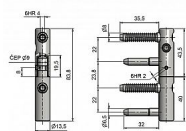

EXPERT 13,5 okenní závěs 5889, 5888 PROTI VYSAZENI

» ZÁVĚSY, PANTY » OKENNÍ » Seřiditelné

Kód produktu

MP05032-0615

Seřiditelný závěs ve třech směrech pro vrchní větrací křídlo (ventilačku) špaletového okna. Svým provedením zabezpečí křídlo proti bočnímu (vodorovnému) pohybu (proti vypadení)!

Dostupnost sklad SEZAM :
Dostupné sklad dodavatele:

u dodavatele
momentálně nedostupné