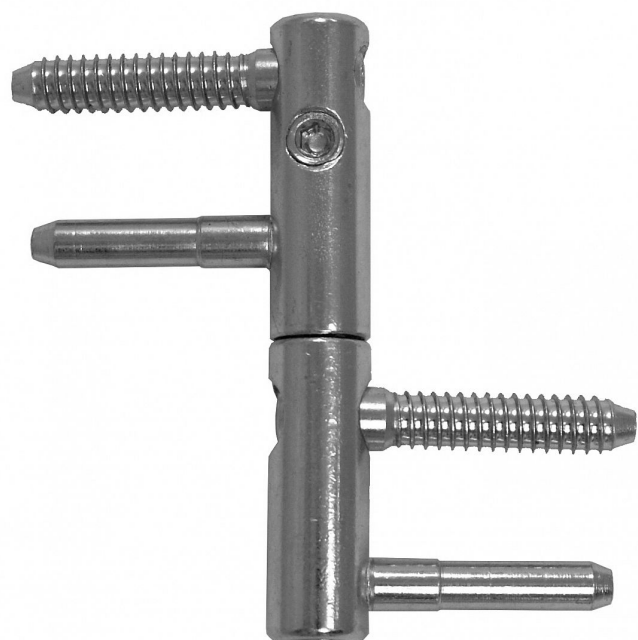

# EXPERT 13,5 okenní závěs 5891, 5890

» ZÁVĚSY, PANTY » OKENNÍ » Seřiditelné

Kód produktu

MP05032-0595

Pro dřevěná okna. Snadné čelní seřizování pravých i levých závěsů. K doladění interiérů použijte návleky - velký výběr tvarů i povrchových úprav plastových nebo kovových!

## Popis

Průměr pantu (vnější) 13,5 mm Únosnost / ks (v kg) 17.50 Typ závěsu Kompletní závěs Ukončení výrobku Bez ozdoby Materiál výrobku (převažující) Ocel Uchycení závěsu K zašroubování Průměr závitů svorníků(ů) Speciální závit do dřeva  $\varnothing$  8 Český výrobek Ano