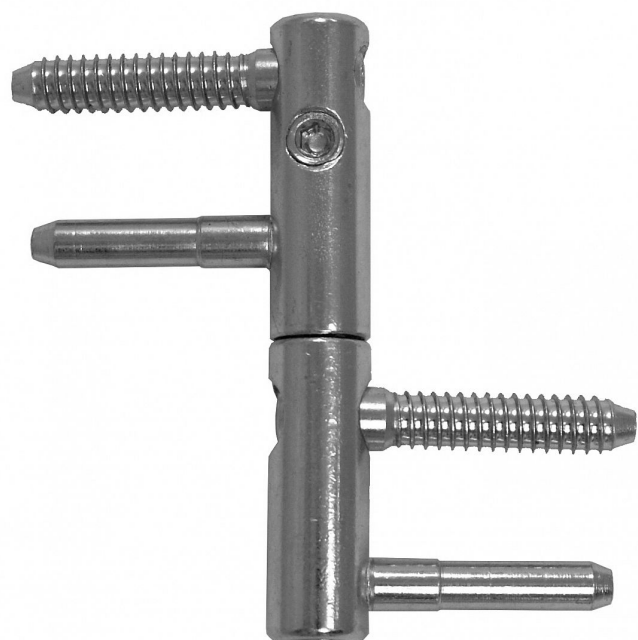

EXPERT 13,5 okenní závěs 5891, 5890

» ZÁVĚSY, PANTY » OKENNÍ » Seřiditelné

Kód produktu

MP05032-0595

Pro dřevěná okna. Snadné čelní seřizování pravých i levých závěsů. K doladění interiérů použijte návleky - velký výběr tvarů i povrchových úprav plastových nebo kovových!

Dostupnost sklad SEZAM :

více než 500 ks

Popis

Průměr pantu (vnější) 13,5 mm Únosnost / ks (v kg)
17.50 Typ závěsu Kompletní závěs Ukončení výrobku
Bez ozdoby Materiál výrobku (převažující) Ocel Uchycení
závěsu K zašroubování Průměr závitů svorníků(ů)
Speciální závit do dřeva \varnothing 8 Český výrobek Ano