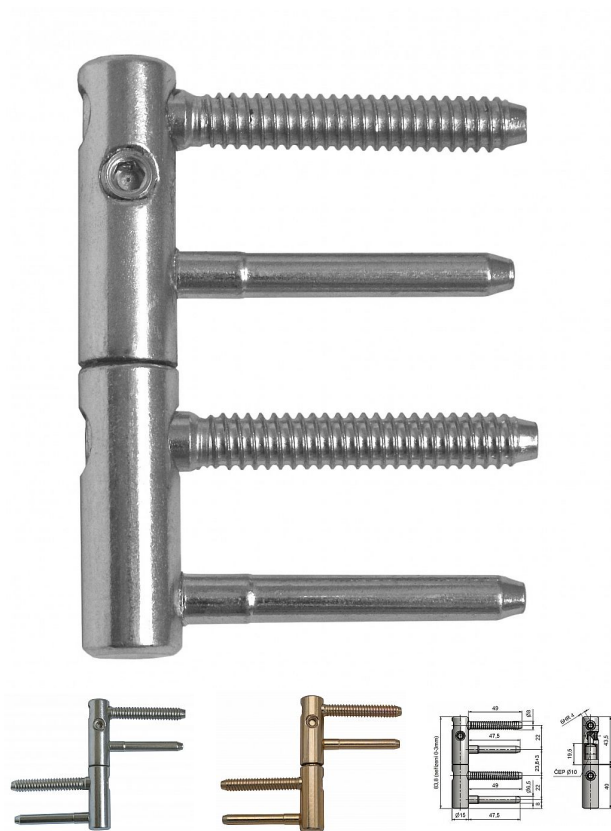

# EXPERT 15 dveřní závěs 9676

» ZÁVĚSY, PANTY » DVEŘNÍ » Seřiditelné

Kód produktu

MP05032-0630

Kompletní závěs řady EXPERT umožňující seřízení dveřního křídla ve třech směrech. Závěs je možno doplnit ozdobnými návleky.

## Popis

Průměr pantu (vnější) 15 mm Únosnost / ks (v kg) 40.00 Typ závěsu Kompletní závěs Typ dveří Interiérové Orientace dveří nebo okna Pro pravé i levé dveře (zárubeň) Materiál dveřního křídla Dřevo Provedení dveří S polodrážkou Typ zárubně Dřevo masiv Ukončení výrobku Bez ozdoby Požární odolnost ne Uchycení závěsu K zašroubování Průměr závitu svorníku(ů) Speciální závit do dřeva  $\varnothing$  8 Délka svorníku(ů) 49 mm Výška čepů 19,5 mm Český výrobek Ano