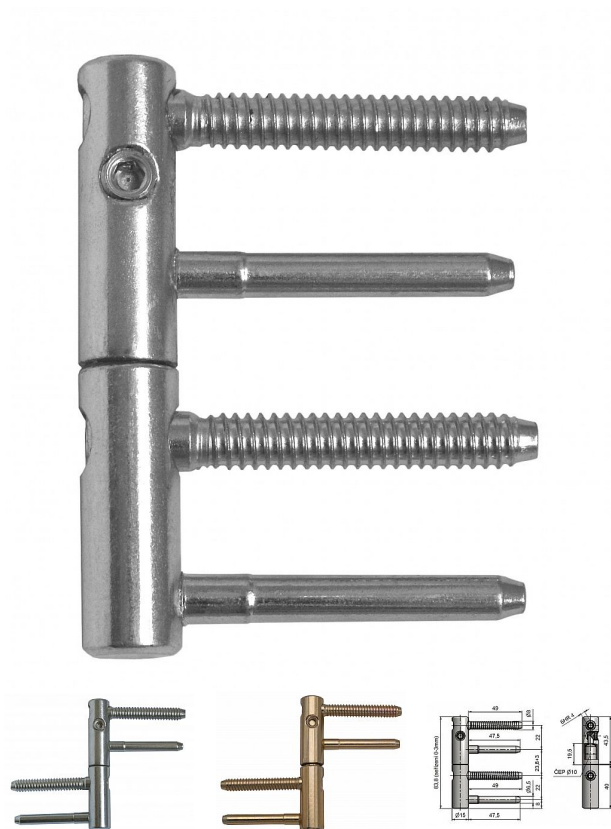

EXPERT 15 dveřní závěs 9676

» ZÁVĚSY, PANTY » DVEŘNÍ » Seřiditelné

Kód produktu

MP05032-0630

Kompletní závěs řady EXPERT umožňující seřízení dveřního křídla ve třech směrech. Závěs je možno doplnit ozdobnými návleky.

Dostupnost sklad SEZAM :
Dostupné sklad dodavatele:

u dodavatele
momentálně nedostupné

Popis

Průměr pantu (vnější) 15 mm Únosnost / ks (v kg) 40.00 Typ závěsu Kompletní závěs Typ dveří Interiérové Orientace dveří nebo okna Pro pravé i levé dveře (zárubeň) Materiál dveřního křídla Dřevo Provedení dveří S polodrážkou Typ zárubně Dřevo masiv Ukončení výrobku Bez ozdoby Požární odolnost ne Uchycení závěsu K zašroubování Průměr závitu svorníku(ů) Speciální závit do dřeva \varnothing 8 Délka svorníku(ů) 49 mm Výška čepů 19,5 mm Český výrobek Ano