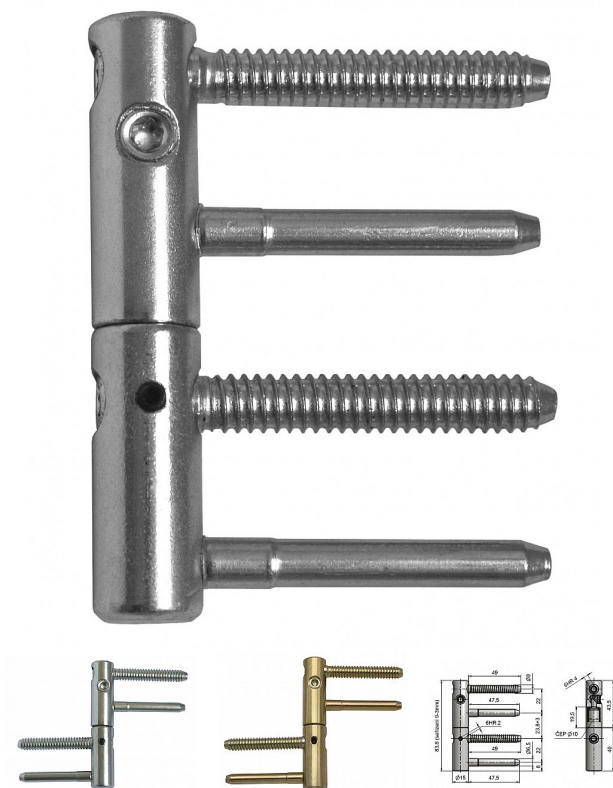

EXPERT BZ 15 závěs dveřní seřiditelný 9678

» ZÁVĚSY, PANTY » DVEŘNÍ » Seřiditelné

Kód produktu

MP05032-0640

Kompletní závěs řady EXPERT umožňující seřízení dveřního křídla ve třech směrech. Je opatřen bezpečnostním zajištěním proti vyšroubování. Je možno jej doplnit ozdobným návlekmem.

Dostupnost sklad SEZAM :
Dostupné sklad dodavatele:

u dodavatele
momentálně nedostupné

Popis

Průměr pantu (vnější) 15 mm Únosnost / ks (v kg) 40.00
Typ závěsu Kompletní závěs Typ dveří Interiérové
Orientace dveří nebo okna Pro pravé i levé dveře (zárubeň)
Materiál dveřního křídla Dřevo Provedení dveří S polodrážkou
Typ zárubně Dřevo masiv Ukončení výrobku Bez ozdoby
Požární odolnost ne Uchytení závěsu K zašroubování
Průměr závitu svorníku(ů) Speciální závit do dřeva \varnothing 8
Délka svorníku(ů) 49 mm Výška čepů 19,5 mm Český výrobek Ano