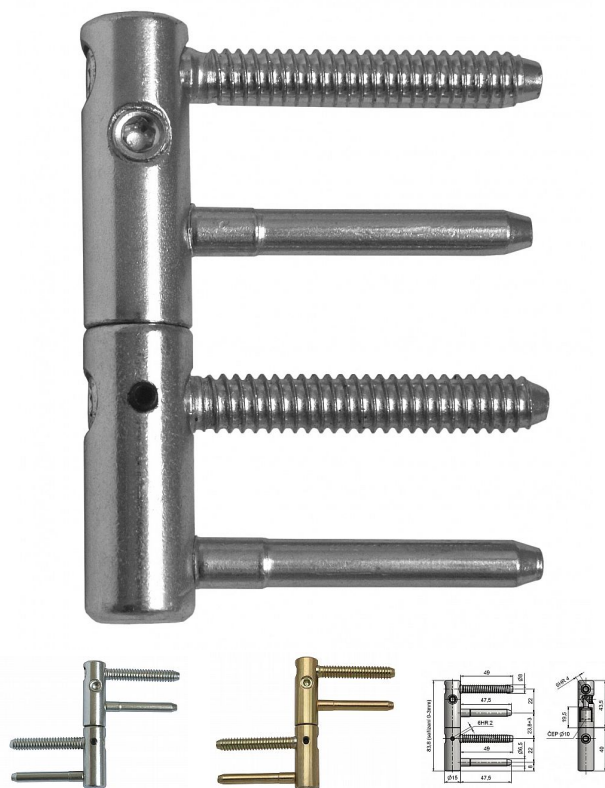

# EXPERT BZ 15 závěs dveřní seřiditelný 9678

» ZÁVĚSY, PANTY » DVEŘNÍ » Seřiditelné

Kód produktu

MP05032-0640

Balení

0 ks

Kompletní závěs řady EXPERT umožňující seřízení dveřního křídla ve třech směrech. Je opatřen bezpečnostním zajištěním proti vyšroubování. Je možno jej doplnit ozdobným návlekm.

## Popis

Průměr pantu (vnější) 15 mm

Únosnost / ks (v kg) 40.00

Typ závěsu Kompletní závěs

Typ dveří Interiérové

Orientace dveří nebo okna Pro pravé i levé dveře (zárubeň)

Materiál dveřního křídla Dřevo

Provedení dveří S polodrážkou

Typ zárubně Dřevo masiv

Ukončení výrobku Bez ozdoby

Požární odolnost ne

Uchycení závěsu K zašroubování

Průměr závitu svorníku(ů) Speciální závit do dřeva  $\varnothing$  8

Délka svorníku(ů) 49 mm

Výška čepu 19,5 mm