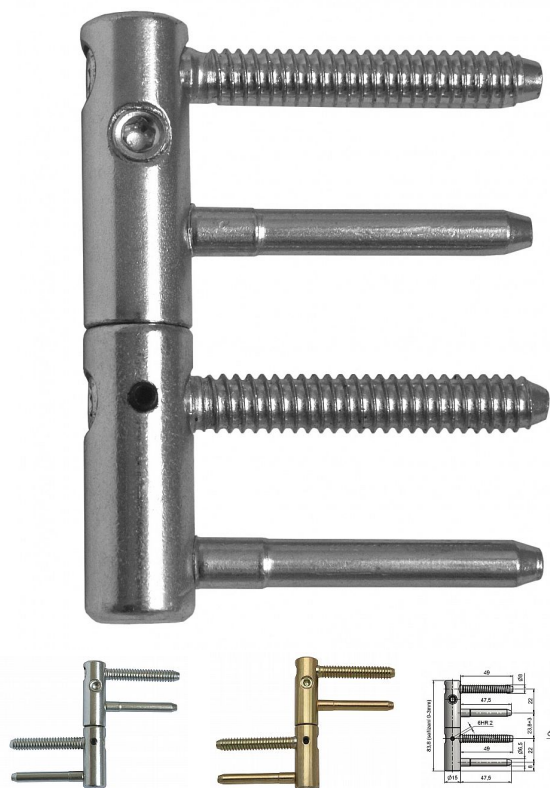

EXPERT BZ 15 závěs dveřní seřiditelný 9678

» ZÁVĚSY, PANTY » DVEŘNÍ » Seřiditelné

Kód produktu

MP05032-0640

Balení

0 ks

Kompletní závěs řady EXPERT umožňující seřízení dveřního křídla ve třech směrech. Je opatřen bezpečnostním zajištěním proti vyšroubování. Je možno jej doplnit ozdobným návlekm.

Dostupnost na hlavním skladě:

skladem u dodavatele

Popis

Průměr pantu (vnější) 15 mm

Únosnost / ks (v kg) 40.00

Typ závěsu Kompletní závěs

Typ dveří Interiérové

Orientace dveří nebo okna Pro pravé i levé dveře (zárubeň)

Materiál dveřního křídla Dřevo

Provedení dveří S polodrážkou

Typ zárubně Dřevo masiv

Ukončení výrobku Bez ozdoby

Požární odolnost ne

Uchycení závěsu K zašroubování

Průměr závitu svorníku(ů) Speciální závit do dřeva \varnothing 8

Délka svorníku(ů) 49 mm

Výška čepu 19,5 mm

Český výrobek Ano