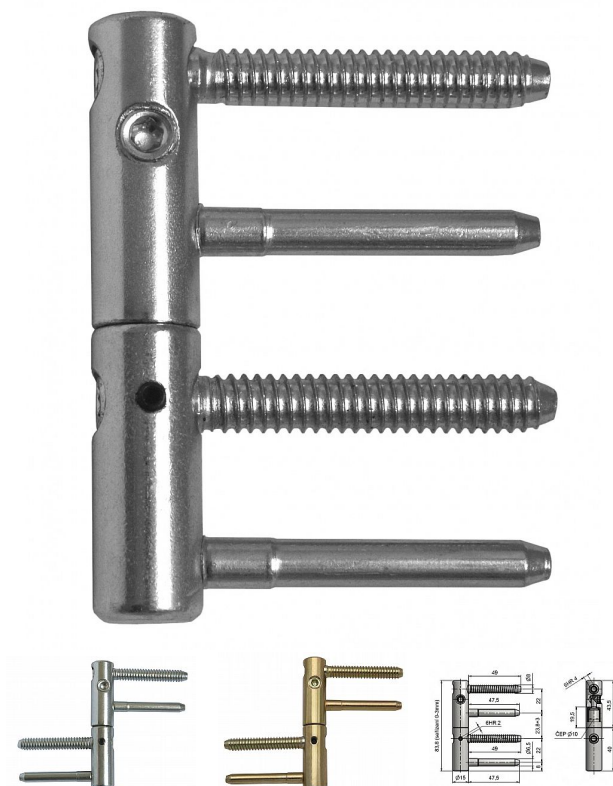

EXPERT BZ 15 závěs dveřní seřiditelný 9678

» ZÁVĚSY, PANTY » DVEŘNÍ » Seřiditelné

Kód produktu

MP05032-0640

Kompletní závěs řady EXPERT umožňující seřízení dveřního křídla ve třech směrech. Je opatřen bezpečnostním zajištěním proti vyšroubování. Je možno jej doplnit ozdobným návlekmem.

Dostupnost sklad SEZAM :
Dostupné sklad dodavatele:

u dodavatele
momentálně nedostupné

Popis

Průměr pantu (vnější) 15 mm Únosnost / ks (v kg) 40.00
Typ závěsu Kompletní závěs Typ dveří Interiérové
Orientace dveří nebo okna Pro pravé i levé dveře (zárubeň)
Materiál dveřního křídla Dřevo Provedení dveří S polodrážkou
Typ zárubně Dřevo masiv Ukončení výrobku Bez ozdoby
Požární odolnost ne Uchytení závěsu K zašroubování
Průměr závitu svorníku(ů) Speciální závit do dřeva \varnothing 8
Délka svorníku(ů) 49 mm Výška čepů 19,5 mm Český výrobek Ano