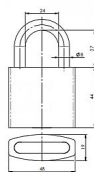

FAB 110/200RSH 3 kl.visací zámek

» ZABEZPEČENÍ » VISACÍ ZÁMKY » Fab

Popis

íPOPIS VÝROBKU• kalený třmen zámku (HARDENED)• třmen otočný o 360o• mosazné těleso zámků• 5ti stavítkový uzamykací systém• patentovaná technologie RS - přední dorazPROVEDENÍ VÝROBKU• visací zámek FAB 110RSHT- prodloužený třmen 52mm• visací zámek FAB 110RSH- standardní třmen 27mm• standardní povrchová úprava:- těleso zámku - matná mosaz- třmen zámku - niki- klíč lze vyjmout pouze v uzamčené polozeKLÍČE• standardně dodávány 3 klíče• barevné rozlišovače VÝHODY - zvýšená míra bezpečnosti - oboustranně jištěný třmen - systém chráněn patentem - široká nabídka kompatibilních zámků S ochranou okovu: Ne Délka třmenu: 27 mm Materiál třmenu: Kalená ocel Materiál těla zámku: Mosaz Pryžový kryt/uzávěr: Ne Počet klíčů: 3 ks Barva/povrchová úprava: Mosaz Šířka těla: 48 mm