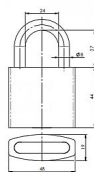

## Popis

**POPIS VÝROBKU**• kalený třmen zámku (HARDENED)• třmen otočný o 360o• mosazné těleso zámků• 5ti stavítkový uzamykací systém• patentovaná technologie RS - přední doraz**PROVEDENÍ VÝROBKU**• standardní povrchová úprava:- těleso zámku - matný nikel- třmen zámku - lesklý nikel**KLÍČE**• standardně dodávány 3 klíče **VÝHODY** - zvýšená míra bezpečnosti - jednostranně jištěný třmen - systém chráněn patentem - široká nabídka kompatibilních zámků S ochranou okovu: Ne Délka třmenu: 27 mm Materiál třmenu: Kalená ocel Materiál těla zámku: Mosaz Pryžový kryt/uzávěr: Ne Počet klíčů: 3 ks Barva/povrchová úprava: Mosaz Šířka těla: 48 mm