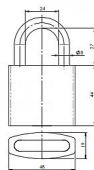

FAB 110 RSH visací zámek

» ZABEZPEČENÍ » VISACÍ ZÁMKY » Fab

Dodavatelské číslo	FA91711005.0500
EAN	8592721057446
Kód produktu	003000-0160
Balení	1 ks

POUŽITÍ • pro uzamčení s mírně zvýšenou bezpečností •
garáže, sklepní kóje, apod. • vhodné pro vnitřní i vnější použití

Dostupnost sklad SEZAM : u dodavatele
Dostupné sklad dodavatele: sklad dodavatele