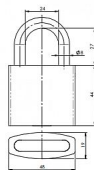

## Popis

**POPIS VÝROBKU**• kalený třmen zámku (HARDENED)• třmen otočný o 360o• mosazné těleso zámků• 5ti stavítkový uzamykací systém• patentovaná technologie RS - přední doraz**PROVEDENÍ VÝROBKU**• standardní povrchová úprava:- těleso zámku - matný nikel- třmen zámku - lesklý nikel**KLÍČE**• standardně dodávány 3 klíče **VÝHODY** - zvýšená míra bezpečnosti - jednostranně jištěný třmen - systém chráněn patentem - široká nabídka kompatibilních zámků S ochranou okovu: Ne Délka třmenu: 27 mm Materiál třmenu: Kalená ocel Materiál těla zámku: Mosaz Pryžový kryt/uzávěr: Ne Počet klíčů: 3 ks Barva/povrchová úprava: Mosaz Šířka těla: 48 mm