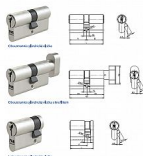

FAB 2H.01 DNs 50+10 3kl. BOX půlvložka

» ZABEZPEČENÍ » CYLINDRICKÉ VLOŽKY » Stavební, obyčejné

Dodavatelské číslo	L90S001360.1100
EAN	8592721516721
Značka	FAB
Kód produktu	002250-0432

Dostupnost sklad SEZAM : u dodavatele

Starobí cylindrická vložka
FAB 2 HOME

Stavební cylindrická vložka
FAB 2 HOME

Parametry

Značka	FAB
--------	-----

Soubory ke stažení

[FAB 2 HOME klíč+vložka.pdf \(264.21kB\)](#)