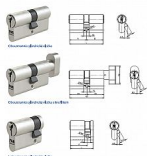

FAB 2H.01 HOME stavební půlvložka

» ZABEZPEČENÍ » CYLINDRICKÉ VLOŽKY » Stavební, obyčejné

Starší cylindrická vložka
FAB 2 HOME

Stavební cylindrická vložka
FAB 2 HOME

Značka

FAB

Kód produktu

MP002250-0420