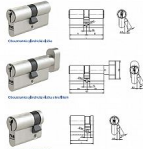

# FAB 2H.02 DN<sub>s</sub> 35+40 KNOFLIK 3kl. BOX

» ZABEZPEČENÍ » CYLINDRICKÉ VLOŽKY » Stavební, obyčejné

Stavební cylindrická vložka  
FAB 2 HOME

Stavební cylindrická vložka  
FAB 2 HOME

Dodavatelské číslo	L92SB11323.1100
EAN	8592721516752
Značka	FAB
Kód produktu	002250-0409