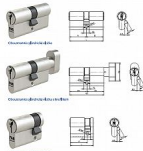

# FAB 2H.02 HOME stavební vložka s knoflíkem

» ZABEZPEČENÍ » CYLINDRICKÉ VLOŽKY » Stavební, obyčejné

Stavební cylindrická vložka  
FAB 2 HOME

Stavební cylindrická vložka  
FAB 2 HOME

Značka

FAB

Kód produktu