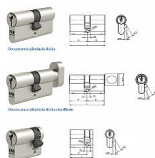

FAB 3H.02 HOME bezpečnostní vložka s knoflíkem BOX

» ZABEZPEČENÍ » CYLINDRICKÉ VLOŽKY » Bezpečnostní

Bezpečnostní cylindrická vložka FAB 3 HOME

Bezpečnostní cylindrická vložka FAB 3 HOME

Značka	FAB
Kód produktu	MP002254-0482

knoflík je vždy značený na rozměru č. 2, příklad 30+35, tak na straně 35 je knoflík

Dostupnost sklad SEZAM : skladem

Parametry

Značka	FAB
--------	-----

Soubory ke stažení

[FAB 3 HOME klíč+vložka.pdf \(926.11kB\)](#)