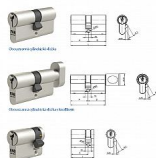

# FAB 3H.02 HOME bezpečnostní vložka s knoflíkem BOX

» ZABEZPEČENÍ » CYLINDRICKÉ VLOŽKY » Bezpečnostní

Bezpečnostní cylindrická vložka FAB 3 HOME

Bezpečnostní cylindrická vložka FAB 3 HOME

Značka	FAB
Kód produktu	MP002254-0482

knoflík je vždy značený na rozměru č. 2, příklad 30+35, tak na straně 35 je knoflík

Dostupnost sklad SEZAM : u dodavatele