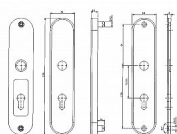

## Popis

POPIS VÝROBKU klika/klika • oválný štít • dodáváno v roztečích 72 mm nebo 90 mm • bezpečnostní třída 3 dle normy EN1906 • dva fixační body • pro tloušťku dveří 48 - 52 mm • součástí balení je uchycovací sada, montážní šablona a instalační návod PROVEDENÍ VÝROBKU • F1 hliník • IROX (efekt NEREZ) POUŽITÍ • většina mechanických zámků nabízených na trhu • např. FAB, NEMEF, ABLOY, • FAB vícebodový X57 PŘÍSLUŠENSTVÍ • prodlužovací sada FAB120 58-62 TECHNICKÉ PARAMETRY • výška 258 mm; šířka 54 mm • tloušťka venkovního štítu 15 mm • nedělený čtyřhran 8 mm • klika s vratnou pružinou (u varianty IROX) • rozteč šroubů 230 mm

## Parametry

Značka	FAB
Překrytí	Bez překrytí
Provedení	Klika+madlo
Barva	Satén chrom, F1 hliník
Rozteč	72