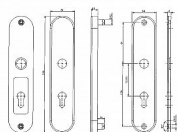

FAB BK305/72 KLIKA/MADLO F1

» DVEŘNÍ KOVÁNÍ » BEZPEČNOSTNÍ A OCHRANNÉ » Štítové bez překrytí

Popis

POPIS VÝROBKU klika/klika • oválný štít • dodáváno v roztečích 72 mm nebo 90 mm • bezpečnostní třída 3 dle normy EN1906 • dva fixační body • pro tloušťku dveří 48 - 52 mm • součástí balení je uchycovací sada, montážní šablona a instalační návod PROVEDENÍ VÝROBKU • F1 hliník • IROX (efekt NEREZ) POUŽITÍ • většina mechanických zámků nabízených na trhu • např. FAB, NEMEF, ABLOY, • FAB vícebodový X57 PŘÍSLUŠENSTVÍ • prodlužovací sada FAB120 58-62 TECHNICKÉ PARAMETRY • výška 258 mm; šířka 54 mm • tloušťka venkovního štítu 15 mm • nedělený čtyřhran 8 mm • klika s vratnou pružinou (u varianty IROX) • rozteč šroubů 230 mm

Parametry

Značka	FAB
Překrytí	Bez překrytí
Provedení	Klika+madlo
Barva	Satén chrom, F1 hliník
Rozteč	72