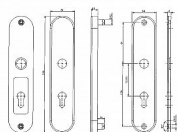

# FAB BK305/90 KLIKA/MADLO F1

» DVEŘNÍ KOVÁNÍ » BEZPEČNOSTNÍ A OCHRANNÉ » Štítové bez překrytí

## Popis

POPIS VÝROBKU klika/klika • oválný štít • dodáváno v roztečích 72 mm nebo 90 mm • bezpečnostní třída 3 dle normy EN1906 • dva fixační body • pro tloušťku dveří 48 - 52 mm • součástí balení je uchycovací sada, montážní šablona a instalační návod PROVEDENÍ VÝROBKU • F1 hliník • IROX (efekt NEREZ) POUŽITÍ • většina mechanických zámků nabízených na trhu • např. FAB, NEMEF, ABLOY, • FAB vícebodový X57 PŘÍSLUŠENSTVÍ • prodlužovací sada FAB120 58-62 TECHNICKÉ PARAMETRY • výška 258 mm; šířka 54 mm • tloušťka venkovního štítu 15 mm • nedělený čtyřhran 8 mm • klika s vratnou pružinou (u varianty IROX) • rozteč šroubů 230 mm

## Parametry

Značka	FAB
Překrytí	Bez překrytí
Provedení	Klika+madlo
Barva	Satén chrom, F1 hliník
Rozteč	90