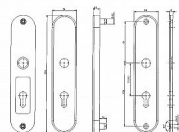

FAB BK321 bezpečnostní kování s PŘEKRYTEM IROX

» DVEŘNÍ KOVÁNÍ » BEZPEČNOSTNÍ A OCHRANNÉ » Štítové bez překrytí

Kód produktu	MP003010-0330
Balení	0 ks

- hliníkové bezpečnostní kování

Dostupnost na hlavním skladě: skladem u dodavatele