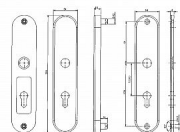

FAB BK321 bezpečnostní kování s PŘEKRYTEM IROX

» DVEŘNÍ KOVÁNÍ » BEZPEČNOSTNÍ A OCHRANNÉ » Štítové bez překrytí

Značka	FAB
Kód produktu	MP003010-0330

- hliníkové bezpečnostní kování

Dostupnost sklad SEZAM : skladem
Dostupné sklad dodavatele: momentálně nedostupné

Popis

klika/klika • oválný štít • dodáváno v roztečích 72 mm nebo 90 mm • bezpečnostní třída 3 dle normy EN1906 • dva fixační body • pro tloušťku dveří 48 - 52 mm • součástí balení je uchycovací sada, montážní šablona a instalační návod PROVEDENÍ VÝROBKU • F1 hliník • IROX (efekt NEREZ) POUŽITÍ • většina mechanických zámeků nabízených na trhu • např. FAB, NEMEF, ABLOY, • FAB vícebodý X57 PŘÍSLUŠENSTVÍ • prodlužovací sada FAB120 58-62 TECHNICKÉ PARAMETRY • výška 258 mm; šířka 54 mm • tloušťka venkovního štítu 15 mm • nedělený čtyřhran 8 mm • klika s vratnou pružinou (u varianty IROX) • rozteč šroubů 230 mm

Parametry

Značka	FAB
Překrytí	S překrytím
Provedení	Klika+klika