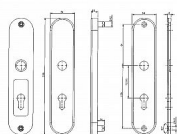

FAB BK325/72 KLIKA/MADLO F1

» DVEŘNÍ KOVÁNÍ » BEZPEČNOSTNÍ A OCHRANNÉ » Štítové s překrytím

Dodavatelské číslo	AA000892
EAN	8592721081472
Značka	FAB
Kód produktu	003010-0301
Balení	1 ks

hliníkové bezpečnostní kování

Dostupnost na hlavním skladě: skladem u dodavatele