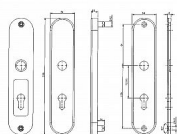

FAB BK325/72 KLIKA/MADLO IROX překrytí

» DVEŘNÍ KOVÁNÍ » BEZPEČNOSTNÍ A OCHRANNÉ » Štítové s překrytím

Dodavatelské číslo	AA000894
EAN	8592721081496
Značka	FAB
Kód produktu	003010-0306
Balení	1 ks

hliníkové bezpečnostní kování

Dostupnost na hlavním skladě: skladem u dodavatele

FAB BK325/72 KLIKA/MADLO IROX překrytí

» DVEŘNÍ KOVÁNÍ » BEZPEČNOSTNÍ A OCHRANNÉ » Štítové s překrytím

Popis

- hliníkové bezpečnostní kování klika/klika
- oválný štít
- dodáváno v roztečích 72 mm nebo 90 mm
- bezpečnostní třída 3 dle normy EN1906
- dva fixační body
- pro tloušťku dveří 48 - 52 mm
- součástí balení je uchycovací sada, montážní šablona a instalační návod

PROVEDENÍ VÝROBKU

- F1 hliník
- IROX (efekt NEREZ)

POUŽITÍ

- většina mechanických zámků nabízených na trhu
- např. FAB, NEMEF, ABLOY,
- FAB vícebody X57

PŘÍSLUŠENSTVÍ

- prodlužovací sada FAB120 58-62

TECHNICKÉ PARAMETRY

- výška 258 mm; šířka 54 mm
- tloušťka venkovního štítu 15 mm
- nedělený čtyřhran 8 mm
- klika s vratnou pružinou (u varianty IROX)
- rozteč šroubů 230 mm

Parametry

Značka	FAB
Provedení	Klika+madlo