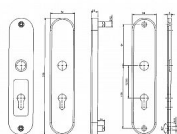

FAB BK325/90 KLIKA/MADLO ČERNÁ překrytí

» DVEŘNÍ KOVÁNÍ » BEZPEČNOSTNÍ A OCHRANNÉ » Štítové s překrytím

Dodavatelské číslo	AA002212
EAN	8592721562063
Značka	FAB
Kód produktu	003010-0308
Balení	1 Ks

hliníkové bezpečnostní kování

- hliníkové bezpečnostní kování
- oválný štít
- dodáváno v roztečích 72 mm nebo 90 mm
- bezpečnostní třída 3 dle normy EN1906
- dva fixační body
- pro tloušťku dveří 48 - 52 mm
- součástí balení je uchycovací sada, montážní šablona a instalační návod

POUŽITÍ

- většina mechanických zámků nabízených na trhu

PŘÍSLUŠENSTVÍ

- prodlužovací sada FAB120 58-62

TECHNICKÉ PARAMETRY

- výška 258 mm; šířka 54 mm
- tloušťka venkovního štítu 15 mm
- nedělený čtyřhran 8 mm
- klika s vratnou pružinou (u varianty IROX)
- rozteč šroubů 230 mm

Dostupnost sklad SEZAM :

u dodavatele
na cestě 2,00 ks
sklad dodavatele

Dostupné sklad dodavatele:

Parametry

Značka	FAB
Překrytí	S překrytím
Provedení	Klika+madlo
Barva	Černá
Rozteč	90