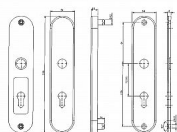

FAB BK325/90 KLIKA/MADLO IROX překrytí

» DVEŘNÍ KOVÁNÍ » BEZPEČNOSTNÍ A OCHRANNÉ » Štítové s překrytím

Dodavatelské číslo	AA000898
EAN	8592721081533
Značka	FAB
Kód produktu	003010-0302
Balení	1 ks

hliníkové bezpečnostní kování

Dostupnost na hlavním skladě: skladem u dodavatele