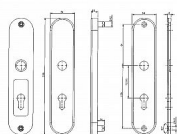

FAB BK325/90 KLIKA/MADLO IROX překrytí

» DVEŘNÍ KOVÁNÍ » BEZPEČNOSTNÍ A OCHRANNÉ » Štítové s překrytím

Dodavatelské číslo	AA000898
EAN	8592721081533
Značka	FAB
Kód produktu	003010-0302
Balení	1 ks

hliníkové bezpečnostní kování

Dostupnost na hlavním skladě: skladem u dodavatele

FAB BK325/90 KLIKA/MADLO IROX překrytí

» DVEŘNÍ KOVÁNÍ » BEZPEČNOSTNÍ A OCHRANNÉ » Štítové s překrytím

Popis

- hliníkové bezpečnostní kování klika/klika
- oválný štít
- dodáváno v roztečích 72 mm nebo 90 mm
- bezpečnostní třída 3 dle normy EN1906
- dva fixační body
- pro tloušťku dveří 48 - 52 mm
- součástí balení je uchycovací sada, montážní šablona a instalační návod

PROVEDENÍ VÝROBKU

- F1 hliník
- IROX (efekt NEREZ)

POUŽITÍ

- většina mechanických zámků nabízených na trhu
- např. FAB, NEMEF, ABLOY,
- FAB vícebody X57

PŘÍSLUŠENSTVÍ

- prodlužovací sada FAB120 58-62

TECHNICKÉ PARAMETRY

- výška 258 mm; šířka 54 mm
- tloušťka venkovního štítu 15 mm
- nedělený čtyřhran 8 mm
- klika s vratnou pružinou (u varianty IROX)
- rozteč šroubů 230 mm

Parametry

Značka	FAB
Provedení	Klika+madlo