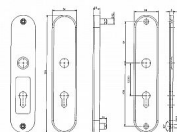

FAB BK325 bezpečnostní kování

» DVEŘNÍ KOVÁNÍ » BEZPEČNOSTNÍ A OCHRANNÉ » Štítové s překrytím

Značka

FAB

Kód produktu

MP003010-0300

hliníkové bezpečnostní kování

- hliníkové bezpečnostní kování
- oválný štít
- dodáváno v roztečích 72 mm nebo 90 mm
- bezpečnostní třída 3 dle normy EN1906
- dva fixační body
- pro tloušťku dveří 48 - 52 mm
- součástí balení je uchycovací sada, montážní šablona a instalační návod

POUŽITÍ

- většina mechanických zámků nabízených na trhu
- PŘÍSLUŠENSTVÍ**
- prodlužovací sada FAB120 58-62

TECHNICKÉ PARAMETRY

- výška 258 mm; šířka 54 mm
- tloušťka venkovního štítu 15 mm
- nedělený čtyřhran 8 mm
- klika s vratnou pružinou (u varianty IROX)
- rozteč šroubů 230 mm