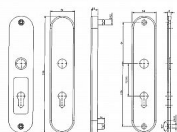

FAB BK325 bezpečnostní kování

» DVEŘNÍ KOVÁNÍ » BEZPEČNOSTNÍ A OCHRANNÉ » Štítové s překrytím

Kód produktu MP003010-0300

Balení 0 ks

hliníkové bezpečnostní kování

Dostupnost na hlavním skladě: skladem u dodavatele