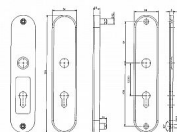

FAB BK325 bezpečnostní kování

» DVEŘNÍ KOVÁNÍ » BEZPEČNOSTNÍ A OCHRANNÉ » Štítové s překrytím

Značka

FAB

Kód produktu

MP003010-0300

hliníkové bezpečnostní kování

- hliníkové bezpečnostní kování
- oválný štít
- dodáváno v roztečích 72 mm nebo 90 mm
- bezpečnostní třída 3 dle normy EN1906
- dva fixační body
- pro tloušťku dveří 48 - 52 mm
- součástí balení je uchycovací sada, montážní šablona a instalační návod

POUŽITÍ

- většina mechanických zámků nabízených na trhu
- PŘÍSLUŠENSTVÍ
- prodlužovací sada FAB120 58-62

TECHNICKÉ PARAMETRY

- výška 258 mm; šířka 54 mm
- tloušťka venkovního štítu 15 mm
- nedělený čtyřhran 8 mm
- klika s vratnou pružinou (u varianty IROX)
- rozteč šroubů 230 mm