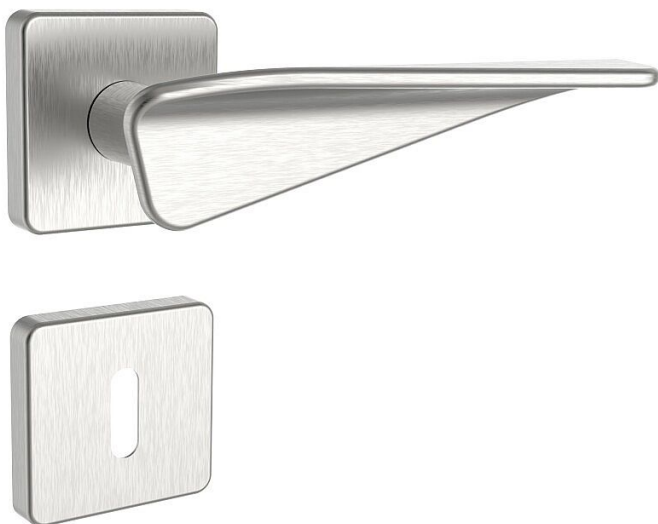

FERARA R WC nerez

» DVEŘNÍ KOVÁNÍ » INTERIÉROVÉ » Rozetové kulaté

Značka	ROSTEX
Kód produktu	02000-6284
Balení	1 ks

Kličky a štíty (rozety) jsou vyrobeny z nerezové oceli.
Ocelové tělo výztuhy s fixačními čepy.
Klasifikace dle EN 1906: 37-B030A
Spojovací materiál z nerezové oceli.
Kování obsahuje vratnou pružinu.

vratný mechanismus
konstrukce s fixačními kovovými nalitky
Tloušťka dveří: 38-52 mm (WC provedení 38-43 mm)
Varianta: klika-klika, klika-madlo
Provedení: pro klíč, pro vložku, pro WC

Dostupnost na hlavním skladě: skladem u dodavatele

Parametry

Značka	ROSTEX
Barva	Nerez mat, F9 imitace nerez