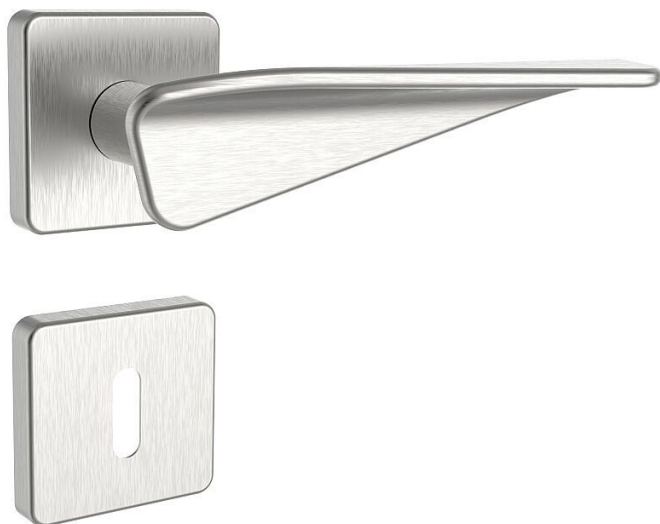

FERARA R WC nerez

» DVEŘNÍ KOVÁNÍ » INTERIÉROVÉ » Rozetové kulaté

Značka	ROSTEX
Kód produktu	MP02000-6284
Balení	1 ks

Kličky a štíty (rozety) jsou vyrobeny z nerezové oceli.
Ocelové tělo výztuhy s fixačními čepy.
Klasifikace dle EN 1906: 37-B030A
Spojovací materiál z nerezové oceli.
Kování obsahuje vratnou pružinu.

vratný mechanismus
konstrukce s fixačními kovovými nalitky
Tloušťka dveří: 38-52 mm (WC provedení 38-43 mm)
Varianta: klika-klika, klika-madlo
Provedení: pro klíč, pro vložku, pro WC

Dostupnost na hlavním skladě: skladem u dodavatele

Parametry

Značka	ROSTEX
Barva	Nerez mat, F9 imitace nerez