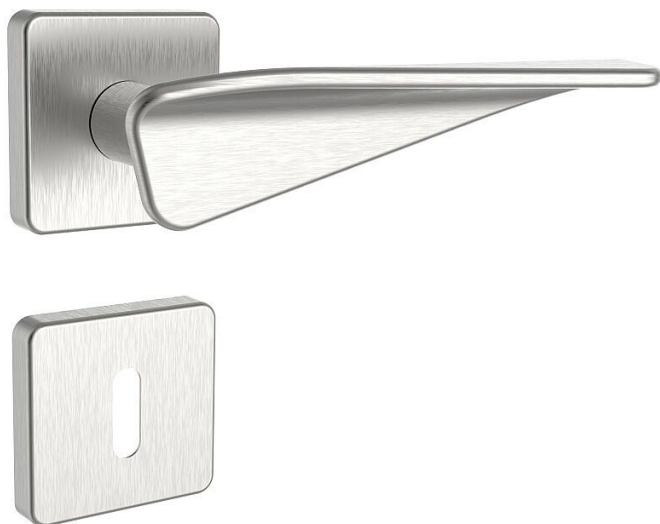

FERARA R WC nerez

» DVEŘNÍ KOVÁNÍ » INTERIÉROVÉ » Rozetové kulaté

Značka	ROSTEX
Kód produktu	02000-6285
Balení	1 ks

Kličky a štíty (rozety) jsou vyrobeny z nerezové oceli.
Ocelové tělo výztuhy s fixačními čepy.
Klasifikace dle EN 1906: 37-B030A
Spojovací materiál z nerezové oceli.
Kování obsahuje vratnou pružinu.

vratný mechanismus
konstrukce s fixačními kovovými nalitky
Tloušťka dveří: 38-52 mm (WC provedení 38-43 mm)
Varianta: klika-klika, klika-madlo
Provedení: pro klíč, pro vložku, pro WC

Dostupnost na hlavním skladě: skladem u dodavatele

Parametry

Značka	ROSTEX
Barva	Nerez mat, F9 imitace nerez