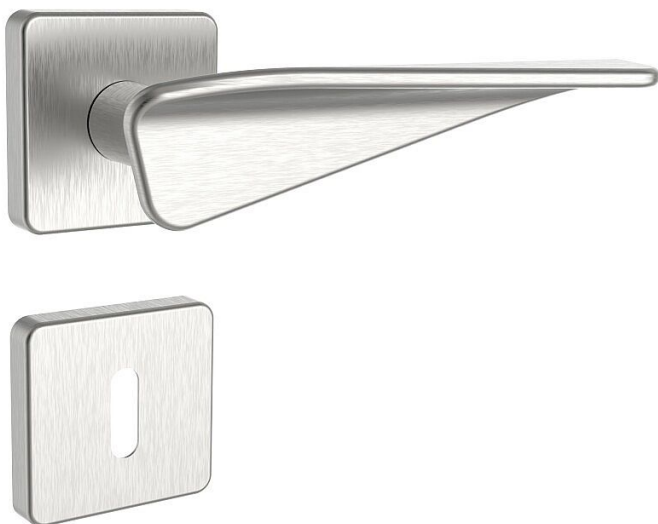

# FERARA R WC nerez

» DVEŘNÍ KOVÁNÍ » INTERIÉROVÉ » Rozetové kulaté

Značka	ROSTEX
Kód produktu	02000-6286
Balení	1 ks

Kličky a štíty (rozety) jsou vyrobeny z nerezové oceli.  
Ocelové tělo výztuhy s fixačními čepy.  
Klasifikace dle EN 1906: 37-B030A  
Spojovací materiál z nerezové oceli.  
Kování obsahuje vratnou pružinu.

vratný mechanismus  
konstrukce s fixačními kovovými nalitky  
Tloušťka dveří: 38-52 mm (WC provedení 38-43 mm)  
Varianta: klička-klička, klička-madlo  
Provedení: pro klíč, pro vložku, pro WC

Dostupnost na hlavním skladě: skladem u dodavatele

## Parametry

Značka	ROSTEX
Barva	Nerez mat, F9 imitace nerez