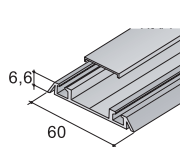

S50N - kování pro posuvné skříňové dveře

Určeno pro profily F1, G a J.

SOUČÁSTI SYSTÉMU:

Sada S50N

Profil S06 N
Krycí profil S06 N

Profil S06 NN
Krycí profil S06 N

Profil S06 N-1

Profil S03

Brzda S06 N

Doraz dolní S06 N/NN

Softclose S50N Slidix

S profily S06 N:
(lze použít softclose)

S profily S03:
(nelze použít softclose)

Aktivátor softclose je pro přední dvířko namontován do horního profilu, pro zadní dvířko je montován těsně za profil.

DO SYSTÉMU LZE POUŽÍT BOČNÍ MADLA:

Profil S04N

Profil S08

Profil S10N

Profil S12

Profil S13B

Profil S14

Profil S19