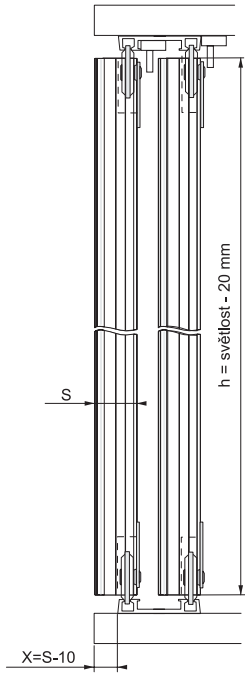

S50N - kování pro posuvné skříňové dveře

Určeno pro profily F1, G a J.

SOUČÁSTI SYSTÉMU:

Sada S50N

Profil S06 N
Krycí profil S06 N

Profil S06 NN
Krycí profil S06 N

Profil S06 N-1

Profil S03

Brzda S06 N

Doraz dolní S06 N/NN

Softclose S50N Slidix

S profily S06 N:
(lze použít softclose)

S profily S03:
(nelze použít softclose)

Aktivátor softclose je pro přední dvířko namontován do horního profilu, pro zadní dvířko je montován těsně za profil.

DO SYSTÉMU LZE POUŽÍT BOČNÍ MADLA:

Profil S04N

Profil S08

Profil S10N

Profil S12

Profil S13B

Profil S14

Profil S19

Profil S24