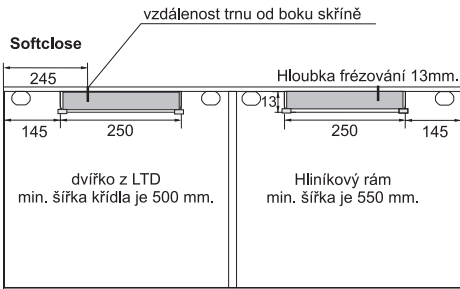

S profily S06 N:
(lze použít softclose)

S profily S03:
(nelze použít softclose)