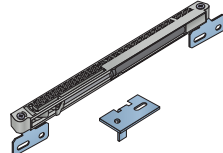

S50N - kování pro posuvné skříňové dveře

Určeno pro profily F1, G a J.

SOUČÁSTI SYSTÉMU:

Sada S50N

Profil S06 N
Krycí profil S06 N

Profil S06 NN
Krycí profil S06 N

Profil S06 N-1

Profil S03

Brzda S06 N

Doraz dolní S06 N/NN

Softclose S50N Slidix

S profily S06 N:
(lze použít softclose)

S profily S03:
(nelze použít softclose)

Aktivátor softclose je pro přední dvířko namontován do horního profilu, pro zadní dvířko je montován těsně za profil.

DO SYSTÉMU LZE POUŽÍT BOČNÍ MADLA:

Profil S04N

Profil S08

Profil S10N

Profil S12

Profil S13B

Profil S14

Profil S19

Profil S24