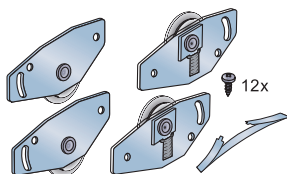

S50N - kování pro posuvné skříňové dveře

Určeno pro profily F1, G a J.

SOUČÁSTI SYSTÉMU:

Sada S50N

Profil S06 N
Krycí profil S06 N

Profil S06 NN
Krycí profil S06 N

Profil S06 N-1

Profil S03

Brzda S06 N

Doraz dolní S06 N/NN

Softclose S50N Slidix

S profily S06 N:
(lze použít softclose)

S profily S03:
(nelze použít softclose)

Aktivátor softclose je pro přední dvířko namontován do horního profilu, pro zadní dvířko je montován těsně za profil.

DO SYSTÉMU LZE POUŽÍT BOČNÍ MADLA:

Profil S04N

Profil S08

Profil S10N

Profil S12

Profil S13B

Profil S14

Profil S19