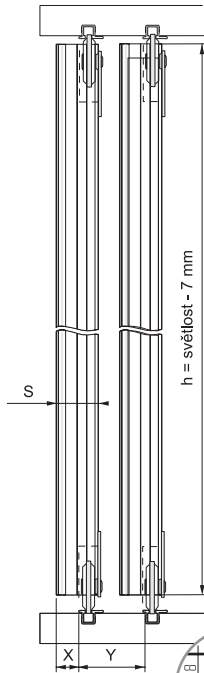

S50N - kování pro posuvné skříňové dveře

Určeno pro profily F1, G a J.

SOUČÁSTI SYSTÉMU:

Sada S50N

Profil S06 N
Krycí profil S06 N

Profil S06 NN
Krycí profil S06 N

Profil S06 N-1

Profil S03

Brzda S06 N

Doraz dolní S06 N/NN

Softclose S50N Slidix

S profily S06 N:
(lze použít softclose)

S profily S03:
(nelze použít softclose)

Aktivátor softclose je pro přední dvířko namontován do horního profilu, pro zadní dvířko je montován těsně za profil.

DO SYSTÉMU LZE POUŽÍT BOČNÍ MADLA:

Profil S04N

Profil S08

Profil S10N

Profil S12

Profil S13B

Profil S14

Profil S19

Profil S24