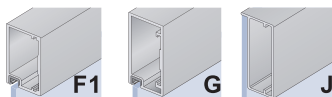

S50N - kování pro posuvné skříňové dveře

Určeno pro profily F1, G a J.

SOUČÁSTI SYSTÉMU:

Sada S50N

Profil S06 N
Krycí profil S06 N

Profil S06 NN
Krycí profil S06 N

Profil S06 N-1

Profil S03

Brzda S06 N

Doraz dolní S06 N/NN

Softclose S50N Slidix

S profily S06 N:
(lze použít softclose)

S profily S03:
(nelze použít softclose)

Aktivátor softclose je pro přední dvířko namontován do horního profilu, pro zadní dvířko je montován těsně za profil.

DO SYSTÉMU LZE POUŽÍT BOČNÍ MADLA:

Profil S04N

Profil S08

Profil S10N

Profil S12

Profil S13B

Profil S14

Profil S19