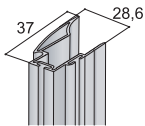

Brzda S06 N

Doraz dolní S06 N/NN

Softclose S50N Slidix

S profily S06 N:
(lze použít softclose)

S profily S03:
(nelze použít softclose)

Aktivátor softclose je pro přední dvířko namontován do horního profilu, pro zadní dvířko je montován těsně za profil.

DO SYSTÉMU LZE POUŽÍT BOČNÍ MADLA:

Profil S04N

Profil S08

Profil S10N

Profil S12

Profil S13B

Profil S14

Profil S19