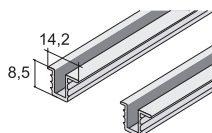

S50N - kování pro posuvné skříňové dveře

Určeno pro profily F1, G a J.

SOUČÁSTI SYSTÉMU:

Sada S50N

Profil S06 N
Krycí profil S06 N

Profil S06 NN
Krycí profil S06 N

Profil S06 N-1

Profil S03

Brzda S06 N

Doraz dolní S06 N/NN

Softclose S50N Slidix

S profily S06 N:
(lze použít softclose)

S profily S03:
(nelze použít softclose)

Aktivátor softclose je pro přední dvířko namontován do horního profilu, pro zadní dvířko je montován těsně za profil.

DO SYSTÉMU LZE POUŽÍT BOČNÍ MADLA:

Profil S04N

Profil S08

Profil S10N

Profil S12

Profil S13B

Profil S14

Profil S19