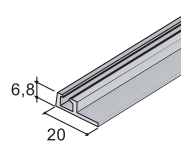

S50N - kování pro posuvné skříňové dveře

Určeno pro profily F1, G a J.

SOUČÁSTI SYSTÉMU:

Sada S50N

Profil S06 N
Krycí profil S06 N

Profil S06 NN
Krycí profil S06 N

Profil S06 N-1

Profil S03

Brzda S06 N

Doraz dolní S06 N/NN

Softclose S50N Slidix

S profily S06 N:
(lze použít softclose)

S profily S03:
(nelze použít softclose)

Aktivátor softclose je pro přední dvířko namontován do horního profilu, pro zadní dvířko je montován těsně za profil.

DO SYSTÉMU LZE POUŽÍT BOČNÍ MADLA:

Profil S04N

Profil S08

Profil S10N

Profil S12

Profil S13B

Profil S14

Profil S19