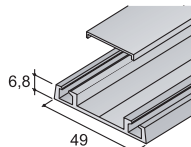

S50N - kování pro posuvné skříňové dveře

Určeno pro profily F1, G a J.

SOUČÁSTI SYSTÉMU:

Sada S50N

Profil S06 N
Krycí profil S06 N

Profil S06 NN
Krycí profil S06 N

Profil S06 N-1

Profil S03

Brzda S06 N

Doraz dolní S06 N/NN

Softclose S50N Slidix

S profily S06 N:
(lze použít softclose)

S profily S03:
(nelze použít softclose)

Aktivátor softclose je pro přední dvířko namontován do horního profilu, pro zadní dvířko je montován těsně za profil.

DO SYSTÉMU LZE POUŽÍT BOČNÍ MADLA:

Profil S04N

Profil S08

Profil S10N

Profil S12

Profil S13B

Profil S14

Profil S19