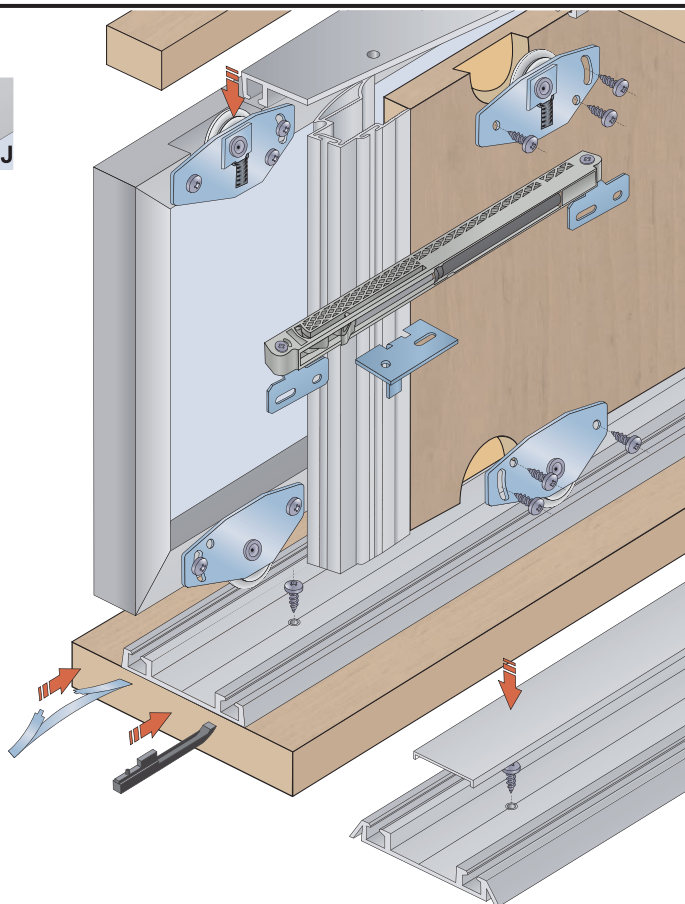

S50N - kování pro posuvné skříňové dveře

Určeno pro profily F1, G a J.

SOUČÁSTI SYSTÉMU:

Sada S50N

Profil S06 N
Krycí profil S06 N

Profil S06 NN
Krycí profil S06 N

Profil S06 N-1

Profil S03

Brzda S06 N

Doraz dolní S06 N/NN

Softclose S50N Slidix

S profily S06 N:
(lze použít softclose)

S profily S03:
(nelze použít softclose)

Aktivátor softclose je pro přední dvířko namontován do horního profilu, pro zadní dvířko je montován těsně za profil.

DO SYSTÉMU LZE POUŽÍT BOČNÍ MADLA:

Profil S04N

Profil S08

Profil S10N

Profil S12

Profil S13B

Profil S14

Profil S19

Profil S24