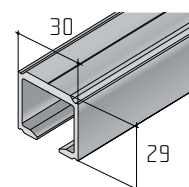

Sada S40H

14C0S40H

Profil S40/80 ocel*

14C9S408XX

Profil S40/80N AL

14C1S408NXX

40 kg

kuličkové
ložiskomin.
18 mmhorní
vedení

NÁBYTKOVÉ KOVÁNÍ

SOUČÁSTI SYSTÉMU:

Úchyt profilu S80N boční
(lze použít kryt S80N)

14C0S4UBN

Podložka S80N
pro boční úchyt
(k odsazení
od zdi - tl. 4mm)

14C0S4P4MM

Držák garnýže
dřevěné

14C0S4DG