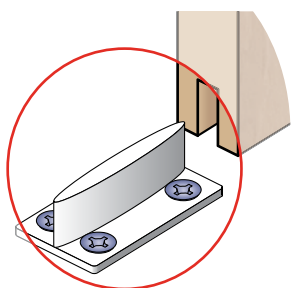

S40/S40H – PRO POSUVNÉ INTERIÉROVÉ DVEŘE

Montáž horního vozíku

Montáž brzdy

Montáž spodního vodítka

SOUČÁSTI SYSTÉMU:

PROFILY:

Sada S40

14C0S40

NÁBYTKOVÉ KOVÁNÍ

SOUČÁSTI SYSTÉMU:

Úchyt profilu S80N boční
(lze použít kryt S80N)

14C0S4UBN

Podložka S80N
pro boční úchyt
(k odsazení
od zdi - tl. 4mm)

14C0S4P4MM

Držák garnýže
dřevěné

14C0S4DG