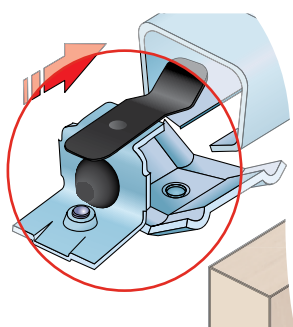

S40/S40H – PRO POSUVNÉ INTERIÉROVÉ DVEŘE

Montáž horního vozíku

Montáž brzdy

Montáž spodního vodítka

SOUČÁSTI SYSTÉMU:

PROFILY:

Sada S40

14C0S40

NÁBYTKOVÉ KOVÁNÍ

SOUČÁSTI SYSTÉMU:

Úchyt profilu S80N boční
(lze použít kryt S80N)

14C0S4UBN

Podložka S80N
pro boční úchyt
(k odsazení
od zdi - tl. 4mm)

14C0S4P4MM

Držák garnýže
dřevěné

14C0S4DG

Brzda S40/S80

14C0S40B

Vodítko T pojezdové
S40/S80/S100

14C0S40V

S40/80 příchytky
stěnová

14C0S40P

S40/S40H

Nábytkové kování S40 představuje jednoduché řešení pro posuvné průchozí dveře a posuvné stěny. Systém se vyznačuje tichým chodem jednoduchou montáží. K systému je k dispozici jak hliníková tak ocelová vodicí lišta. Varianta kování S40H je určena pro montáž do lamina pomocí spojovacích nábytkových válečků, které jsou součástí sady kování.