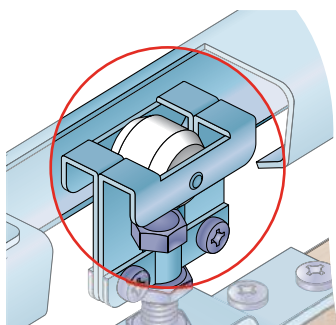

S40/S40H – PRO POSUVNÉ INTERIÉROVÉ DVEŘE

Montáž horního vozíku

Montáž brzdy

Montáž spodního vodítka

SOUČÁSTI SYSTÉMU:

PROFILY:

Sada S40

14C0S40

Sada S40H

14C0S40H

Profil S40/80 ocel*

14C9S408XX

Profil S40/80N AL

14C1S408NXX

40 kg

kuličkové
ložiskomin.
18 mmhorní
vedení

NÁBYTKOVÉ KOVÁNÍ

SOUČÁSTI SYSTÉMU:

Úchyt profilu S80N boční
(lze použít kryt S80N)

14C0S4UBN

Podložka S80N
pro boční úchyt
(k odsazení
od zdi - tl. 4mm)

14C0S4P4MM

Držák garnýže
dřevěné

14C0S4DG