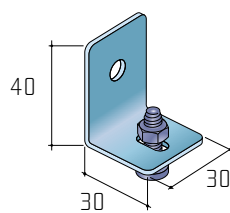

Úchyt AL lišty horní
(nelze použít
kryt S80N)

14C0S4UHN

Úchyt AL lišty boční
Pro dřevěnou garnýž
(nelze použít kryt S80N)

14C0S4UBNST

Kryt S80N

14C1GARNXX

Záslepka pro kryt S80N

14C0BGS80N (L+P boční)
14C0HGS80N (horní)

Brzda S40/S80

14C0S40B

Vodítko T pojezdové
S40/S80/S100

14C0S40V

S40/80 příchytky
stěnová

14C0S40P

S40/S40H

Nábytkové kování S40 představuje jednoduché řešení pro posuvné průchozí dveře a posuvné stěny. Systém se vyznačuje tichým chodem jednoduchou montáží. K systému je k dispozici jak hliníková tak ocelová vodicí lišta. Varianta kování S40H je určena pro montáž do lamina pomocí spojovacích nábytkových válečků, které jsou součástí sady kování.