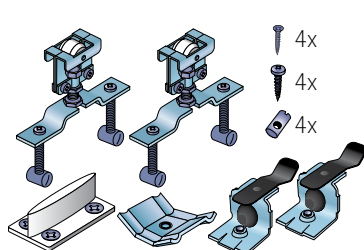

S40/S40H – PRO POSUVNÉ INTERIÉROVÉ DVEŘE

Montáž horního vozíku

Montáž brzdy

Montáž spodního vodítka

SOUČÁSTI SYSTÉMU:

PROFILY:

Sada S40

14C0S40

Sada S40H

14C0S40H

Profil S40/80 ocel*

14C9S408XX

Profil S40/80N AL

14C1S408NXX

40 kg

kuličkové
ložiskomin.
18 mmhorní
vedení

NÁBYTKOVÉ KOVÁNÍ

SOUČÁSTI SYSTÉMU:

Úchyt profilu S80N boční
(lze použít kryt S80N)

14C0S4UBN

Podložka S80N
pro boční úchyt
(k odsazení
od zdi - tl. 4mm)

14C0S4P4MM

Držák garnýže
dřevěné

14C0S4DG

Brzda S40/S80

14C0S40B

Vodítko T pojezdové
S40/S80/S100

14C0S40V

S40/80 příchytky
stěnová

14C0S40P

S40/S40H

Nábytkové kování S40 představuje jednoduché řešení pro posuvné průchozí dveře a posuvné stěny. Systém se vyznačuje tichým chodem jednoduchou montáží. K systému je k dispozici jak hliníková tak ocelová vodicí lišta. Varianta kování S40H je určena pro montáž do lamina pomocí spojovacích nábytkových válečků, které jsou součástí sady kování.