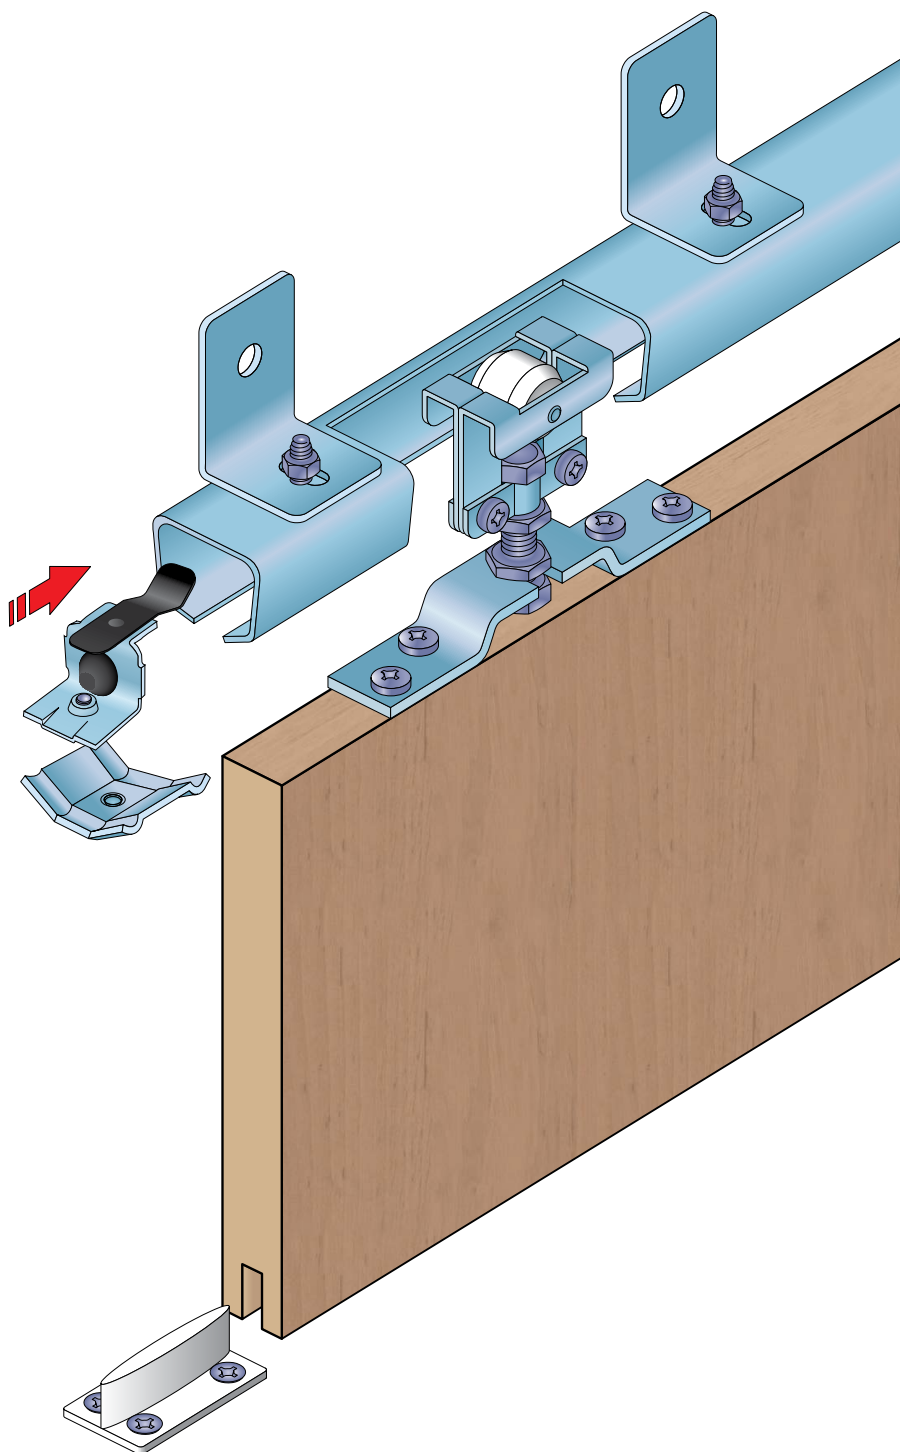

S40/S40H – PRO POSUVNÉ INTERIÉROVÉ DVEŘE

Montáž horního vozíku

Montáž brzdy

Montáž spodního vodítka

SOUČÁSTI SYSTÉMU:

PROFILY:

Sada S40

14C0S40

Sada S40H

14C0S40H

Profil S40/80 ocel*

14C9S408XX

Profil S40/80N AL

14C1S408NXX

40 kg

kuličkové
ložiskomin.
18 mmhorní
vedení

NÁBYTKOVÉ KOVÁNÍ

SOUČÁSTI SYSTÉMU:

Úchyt profilu S80N boční
(lze použít kryt S80N)

14C0S4UBN

Podložka S80N
pro boční úchyt
(k odsazení
od zdi - tl. 4mm)

14C0S4P4MM

Držák garnýže
dřevěné

14C0S4DG

Brzda S40/S80

14C0S40B

Vodítko T pojezdové
S40/S80/S100

14C0S40V

S40/80 příchytky
stěnová

14C0S40P

S40/S40H

Nábytkové kování S40 představuje jednoduché řešení pro posuvné průchozí dveře a posuvné stěny. Systém se vyznačuje tichým chodem jednoduchou montáží. K systému je k dispozici jak hliníková tak ocelová vodicí lišta. Varianta kování S40H je určena pro montáž do lamina pomocí spojovacích nábytkových válečků, které jsou součástí sady kování.