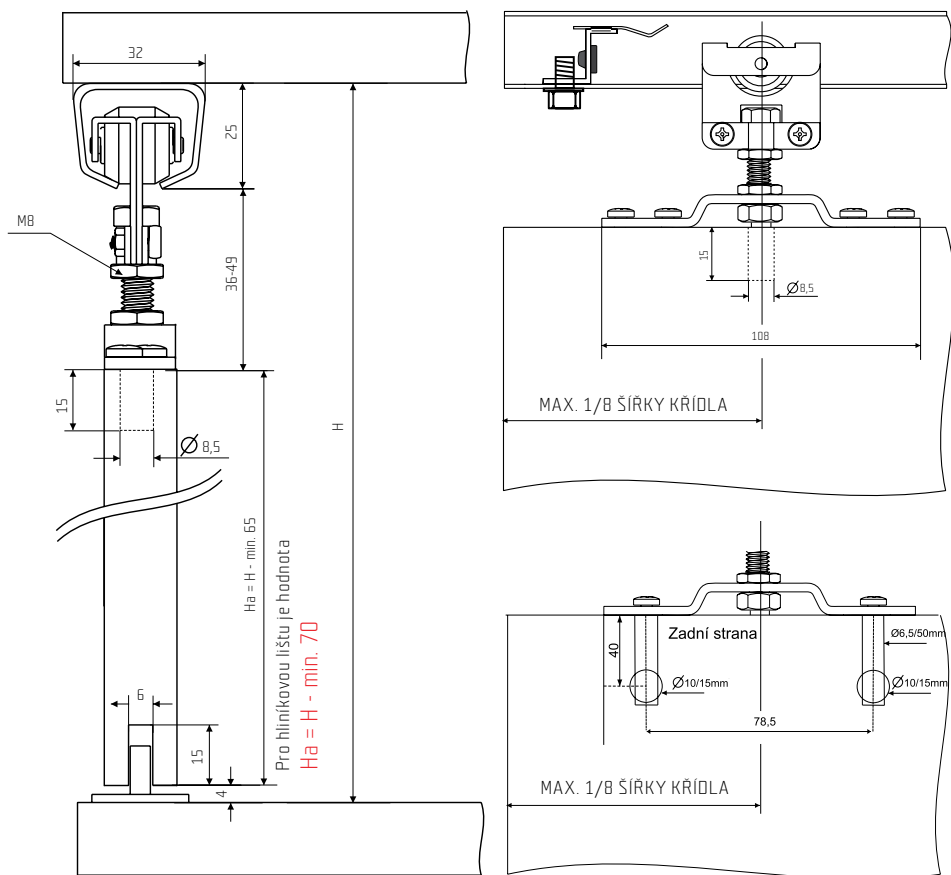

S40/S40H – PRO POSUVNÉ INTERIÉROVÉ DVEŘE

Montáž horního vozíku

Montáž brzdy

Montáž spodního vodítka

SOUČÁSTI SYSTÉMU:

PROFILY:

Sada S40

14C0S40

Sada S40H

14C0S40H

Profil S40/80 ocel*

14C9S408XX

Profil S40/80N AL

14C1S408NXX

40 kg

kuličkové
ložiskomin.
18 mmhorní
vedení

NÁBYTKOVÉ KOVÁNÍ

SOUČÁSTI SYSTÉMU:

Úchyt profilu S80N boční
(lze použít kryt S80N)

14C0S4UBN

Podložka S80N
pro boční úchyt
(k odsazení
od zdi - tl. 4mm)

14C0S4P4MM

Držák garnýže
dřevěné

14C0S4DG