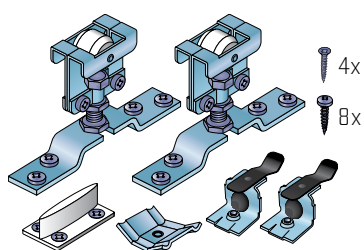

S40/S40H – PRO POSUVNÉ INTERIÉROVÉ DVEŘE

Montáž horního vozíku

Montáž brzdy

Montáž spodního vodítka

SOUČÁSTI SYSTÉMU:

PROFILY:

Sada S40

14C0S40

Sada S40H

14C0S40H

Profil S40/80 ocel*

14C9S408XX

Profil S40/80N AL

14C1S408NXX

40 kg

kuličkové
ložiskomin.
18 mmhorní
vedení

NÁBYTKOVÉ KOVÁNÍ

SOUČÁSTI SYSTÉMU:

Úchyt profilu S80N boční
(lze použít kryt S80N)

14C0S4UBN

Podložka S80N
pro boční úchyt
(k odsazení
od zdi - tl. 4mm)

14C0S4P4MM

Držák garnýže
dřevěné

14C0S4DG

Brzda S40/S80

14C0S40B

Vodítko T pojezdové
S40/S80/S100

14C0S40V

S40/80 příchytky
stěnová

14C0S40P

S40/S40H

Nábytkové kování S40 představuje jednoduché řešení pro posuvné průchozí dveře a posuvné stěny. Systém se vyznačuje tichým chodem jednoduchou montáží. K systému je k dispozici jak hliníková tak ocelová vodicí lišta. Varianta kování S40H je určena pro montáž do lamina pomocí spojovacích nábytkových válečků, které jsou součástí sady kování.