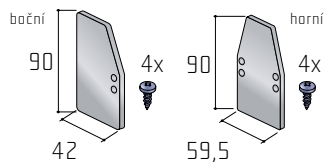

NÁBYTKOVÉ KOVÁNÍ

SOUČÁSTI SYSTÉMU:

Úchyt profilu S80N boční
(lze použít kryt S80N)

14C0S4UBN

Podložka S80N
pro boční úchyt
(k odsazení
od zdi - tl. 4mm)

14C0S4P4MM

Držák garnýže
dřevěné

14C0S4DG

Úchyt AL lišty horní
(nelze použít
kryt S80N)

14C0S4UHN

Úchyt AL lišty boční
Pro dřevěnou garnýž
(nelze použít kryt S80N)

14C0S4UBNST

Kryt S80N

14C1GARNXX

Záslepka pro kryt S80N

14C0BGS80N (L+P boční)
14C0HGS80N (horní)