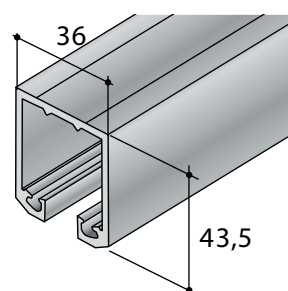

Profil S100