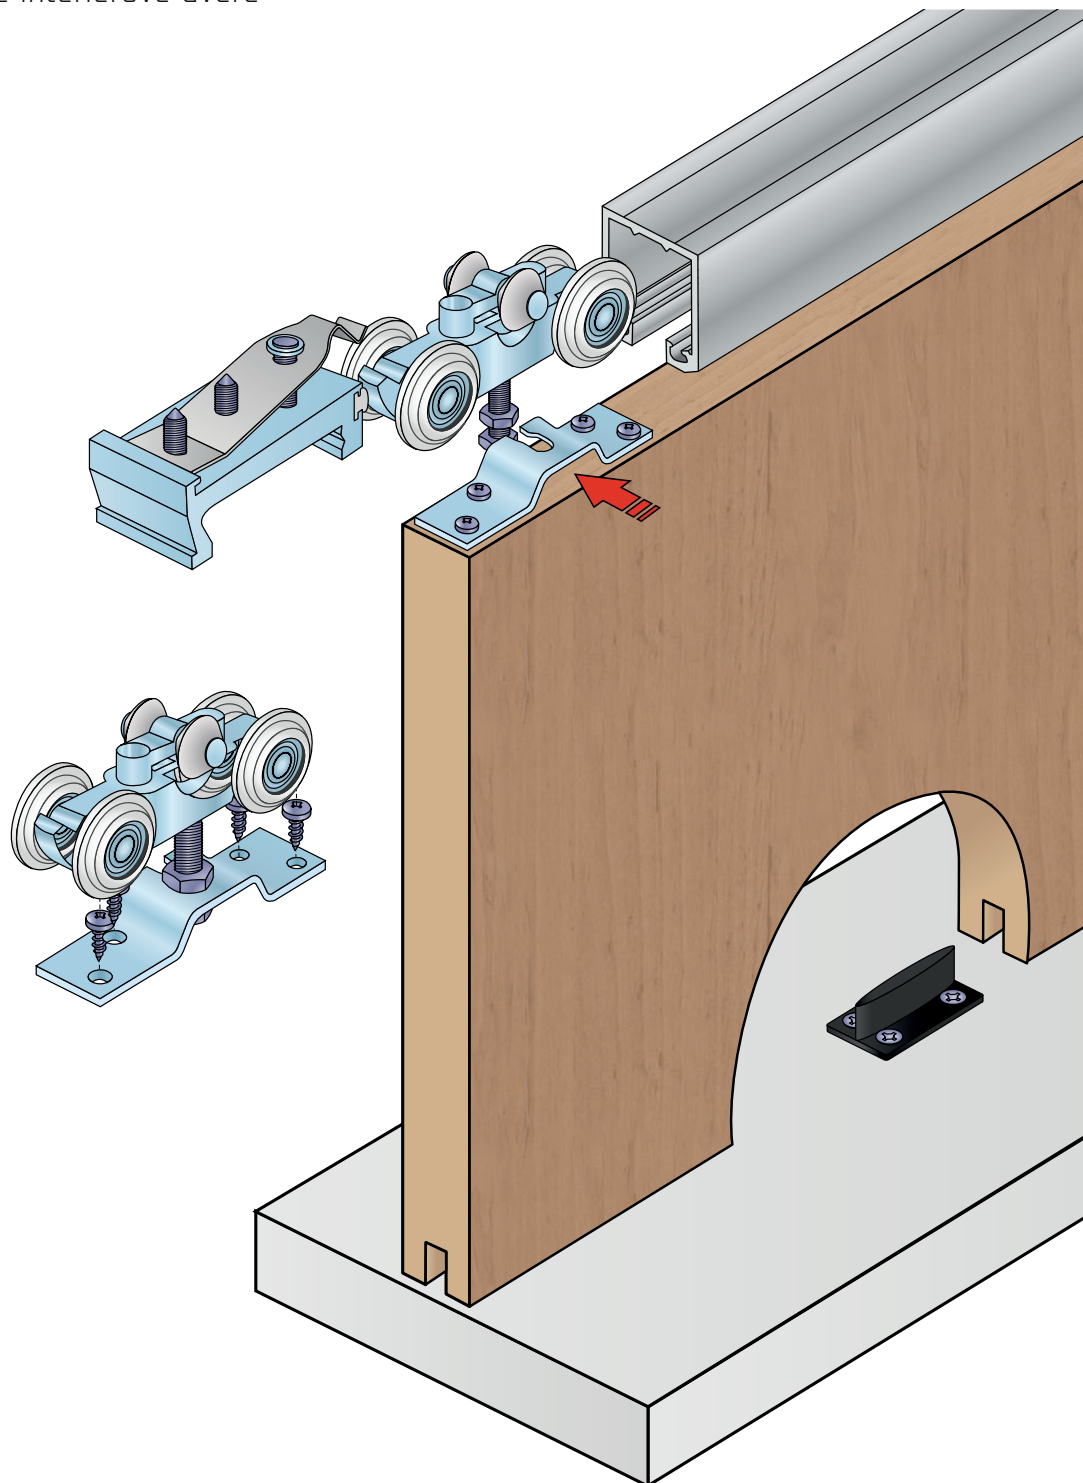

## S100 kování pro posuvné interiérové dveře

100 kg

kuličkové  
ložisko

LTD  
min. 18 mm

sklo  
8, 10, 12 mm

horní  
vedení