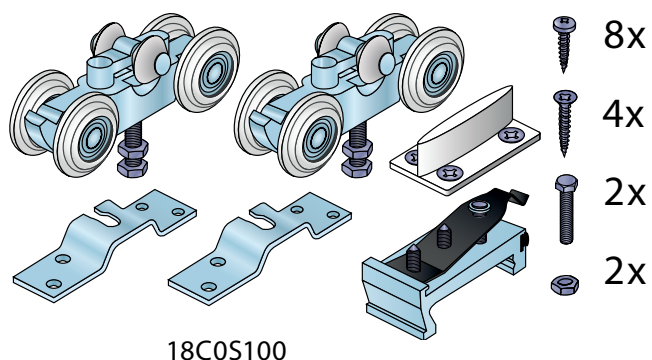

Součástí systému:

Sada S100